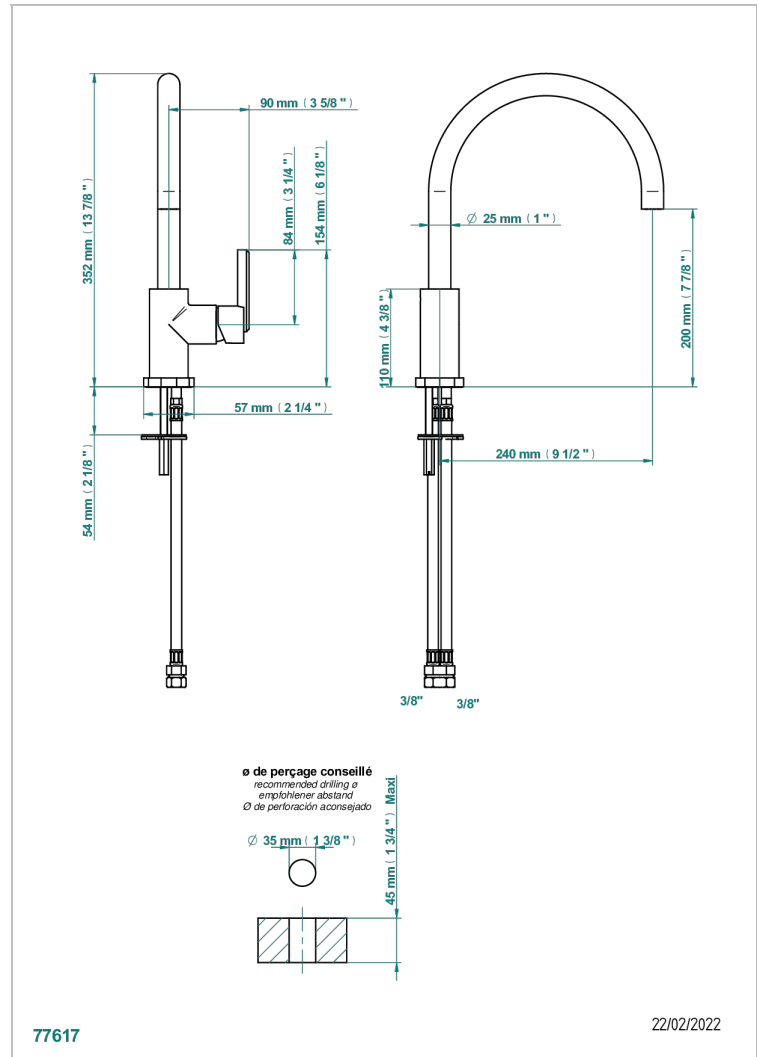

# LES ONDES

G8A-6181N/US

Mitigeur d'évier avec bec orientable, standard américain

THG<sup>®</sup>  
PARIS

## CARACTERÍSTICAS

- Les Ondes
- Mitigeur d'évier avec bec orientable, standard américain