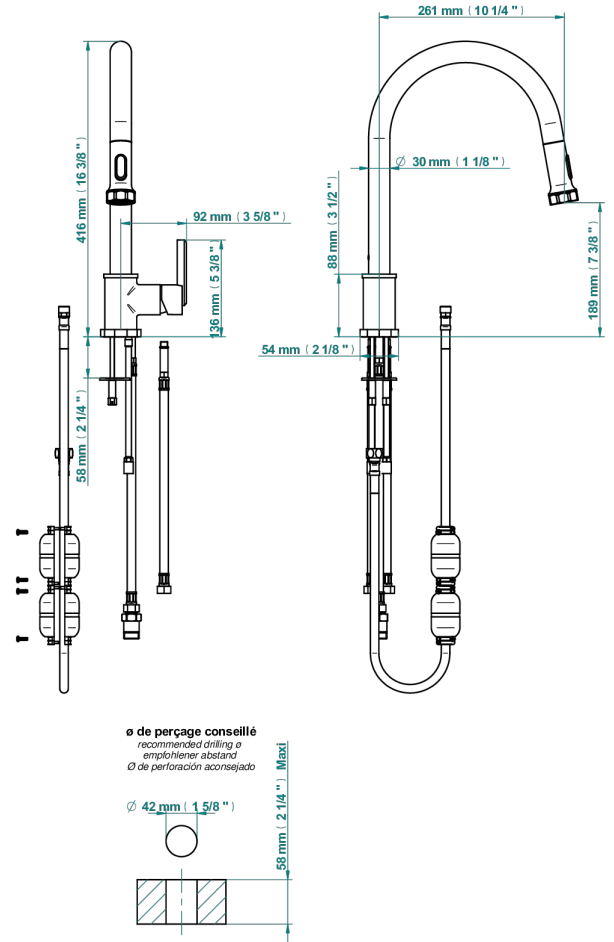

LES ONDES WITH LEVER

G8B-6181D/US

Mitigeur d'évier avec bec orientable et douchette extractible, standard américain

THG[®]
PARIS

77616

23/02/2022

CARACTERÍSTICAS

- Les Ondes with lever
- Mitigeur d'évier avec bec orientable et douchette extractible, standard américain

Níquel mate - C01
Níquel viejo - H28
Pvd blush - H62
Pvd blush mate - H60
Pvd color latón - H49
Pvd color latón mate - H50

Pvd color níquel - H55
Pvd color níquel mate - H56
Pvd color oro - H52
Pvd color oro mate - H53
Pvd grafito - H64
Pvd grafito mate - H65

Pvd marrón bronce - F33
Pvd marrón bronce mate - F34
Pvd umber - H66
Pvd umber mate - H67