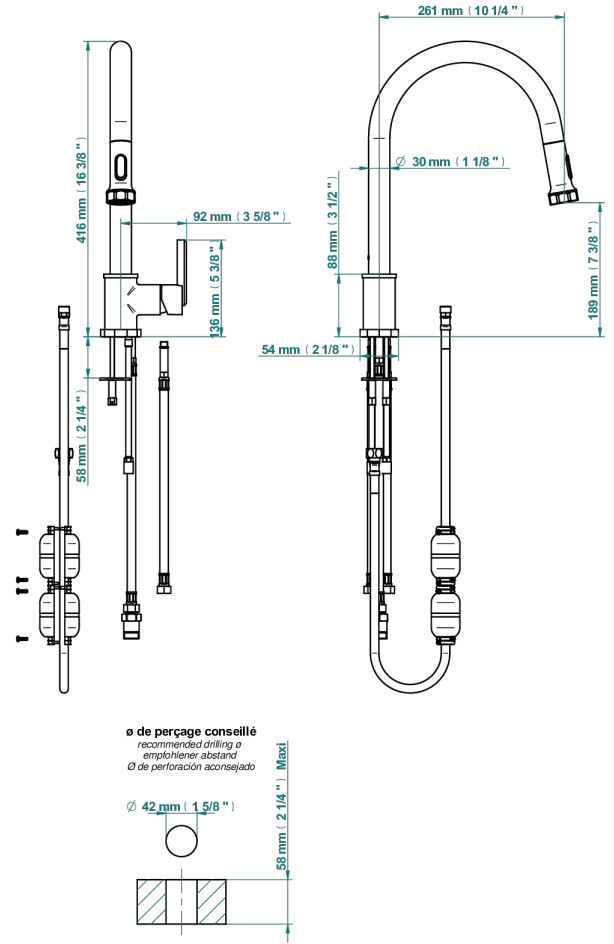

# LES ONDES

G8A-6181D/US

THG  
PARIS

Mitigeur d'évier avec bec orientable et douchette extractible, standard américain

77616

23/02/2022

## CARACTERÍSTICAS

- Les Ondes
- Mitigeur d'évier avec bec orientable et douchette extractible, standard américain

Níquel mate - C01  
Níquel viejo - H28  
Pvd blush - H62  
Pvd blush mate - H60  
Pvd color latón - H49  
Pvd color latón mate - H50

Pvd color níquel - H55  
Pvd color níquel mate - H56  
Pvd color oro - H52  
Pvd color oro mate - H53  
Pvd grafito - H64  
Pvd grafito mate - H65

Pvd marrón bronce - F33  
Pvd marrón bronce mate - F34  
Pvd umber - H66  
Pvd umber mate - H67