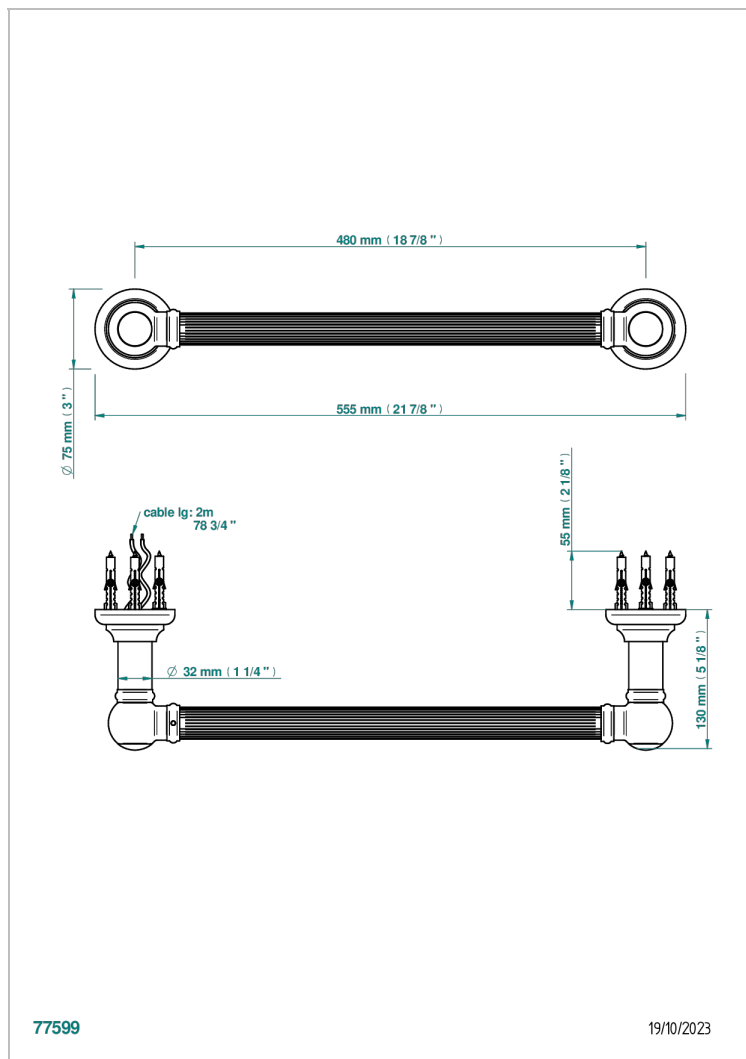

SECHE-SERVIETTES TRADITIONNEL

B6A-TWF1E

Porte-serviettes chauffant Traditionnel cannelé,1 barre, électrique - Classe 2

THG[®]
PARIS

CARACTÉRISTIQUES

- Sèche-serviettes Traditionnel
- Porte-serviettes chauffant Traditionnel cannelé,1 barre, électrique - Classe 2

FINITIONS DISPONIBLES

Bronze clair - D01
Chromé - A02
Chromé / doré - G02
Chromé mat - C02
Doré brillant - F01
Doré mat - F07

Nickel brillant - B01
Nickel mat - C01
Noir mat céramique - D30
Or pâle - F30
Or pâle mat - F31
Pvd blush - H62