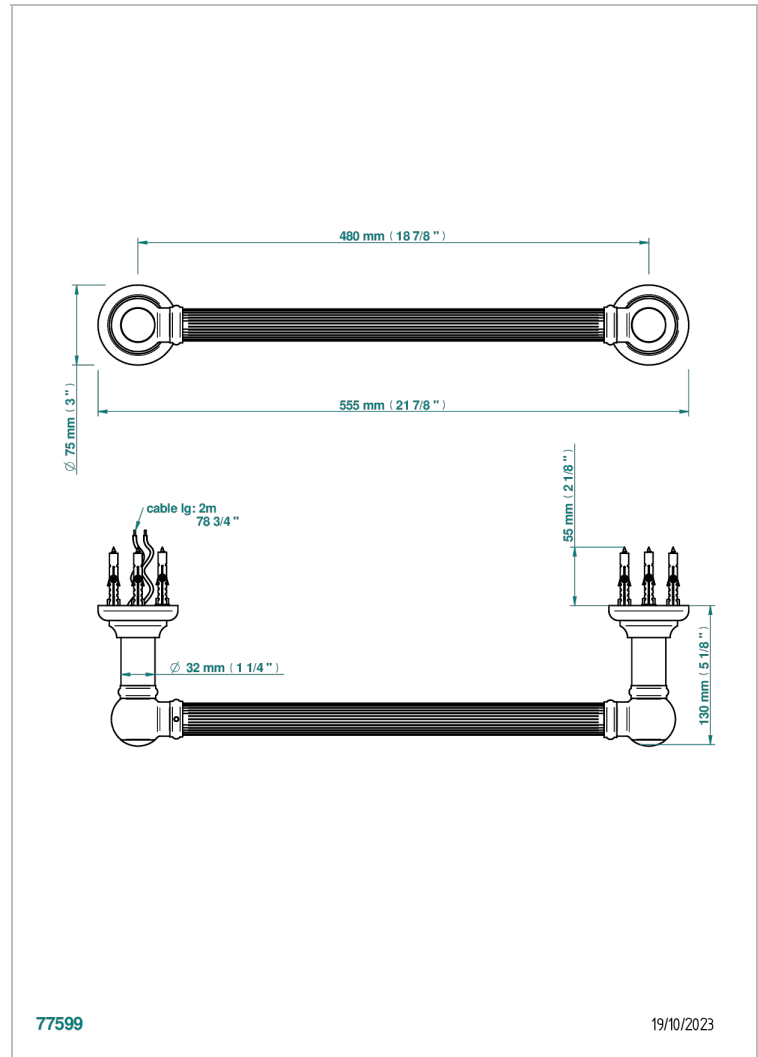

SECHE-SERVIETTES TRADITIONNEL

B6A-TWF1E

Porte-serviettes chauffant Traditionnel cannelé,1 barre, électrique - Classe 2

THG[®]
PARIS

CARACTÉRISTIQUES

- Sèche-serviettes Traditionnel
- Porte-serviettes chauffant Traditionnel cannelé,1 barre, électrique - Classe 2

FINITIONS DISPONIBLES

Bronze clair - D01
Chromé - A02
Chromé / doré - G02
Chromé mat - C02
Doré brillant - F01
Doré mat - F07

Nickel brillant - B01
Nickel mat - C01
Noir mat céramique - D30
Or pâle - F30
Or pâle mat - F31
Pvd blush - H62