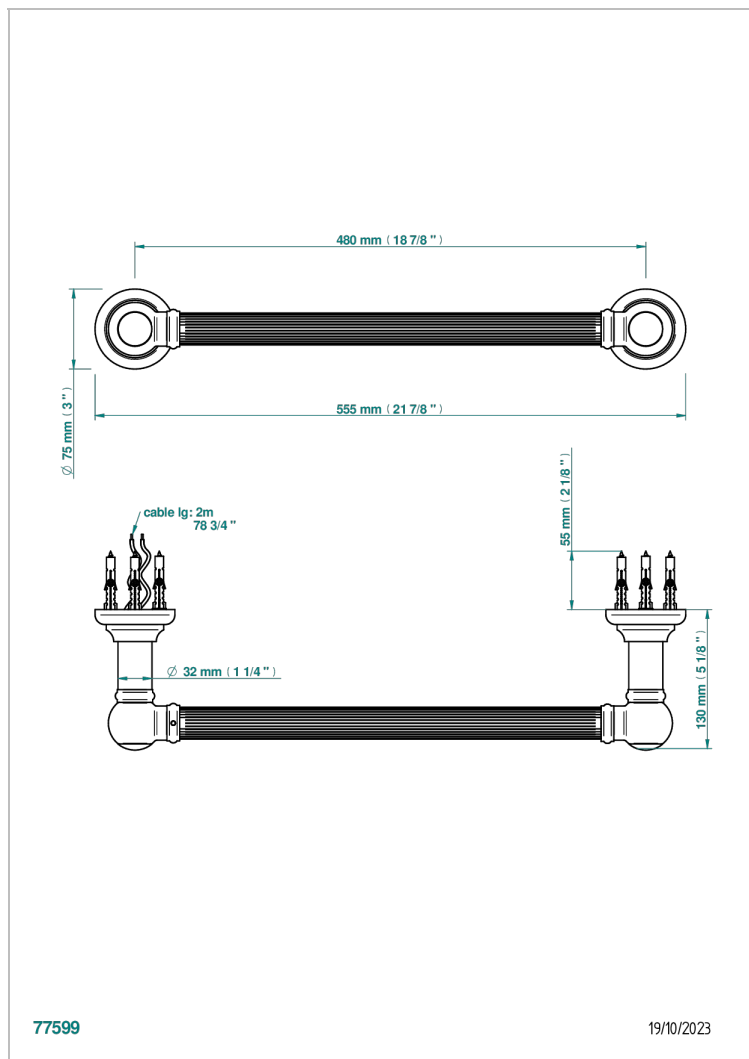

# SECHE-SERVIETTES TRADITIONNEL

B6A-TWF1E

Porte-serviettes chauffant Traditionnel cannelé,1 barre, électrique - Classe 2

THG<sup>®</sup>  
PARIS

## CARACTÉRISTIQUES

- Sèche-serviettes Traditionnel
- Porte-serviettes chauffant Traditionnel cannelé,1 barre, électrique - Classe 2