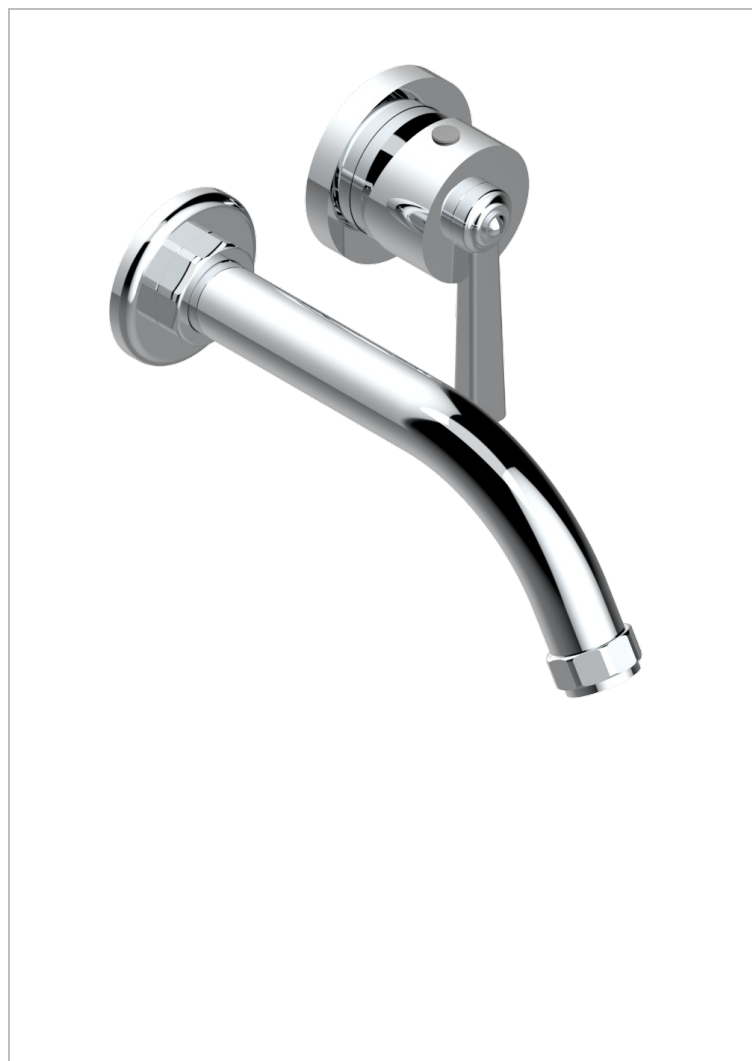

Trim only for Built-in basin mixer with spout (two x 1/2" inlets and one 1/2" outlet), without waste

CARACTERÍSTICAS

- Club Saint-Germain
- Trim only for Built-in basin mixer with spout (two x 1/2" inlets and one 1/2" outlet), without waste

ESPECIFICACIONES TÉCNICAS

- Recommandé : 3 bars (max. 5 bars) - Advised : 43,5 psi (max. 72 psi)
- 8,3 l/min à 3 bars (2.2 gpm at 43.5 psi)

PRODUCTOS RELACIONADOS

- Ref. G00-5840/MA Parte empotrada para mezclador mural con salida hembra 1/2

ACABADOS DISPONIBLES

Bronce claro - D01
Cerámica negra mate - D30
Cromo - A02
Cromo / dorado - G02
Cromo mate - C02
Dorado - F01

Dorado mate - F07
Dorado pálido - F30
Dorado pálido mate (sin barniz) - F31
Natural smoked Brass - A13
Níquel - B01
Níquel mate - C01

Níquel viejo - H28
Pvd blush - H62
Pvd blush mate - H60
Pvd color latón - H49
Pvd color latón mate - H50
Pvd color níquel - H55

Pvd color níquel mate - H56
Pvd color oro - H52
Pvd color oro mate - H53
Pvd grafito - H64
Pvd grafito mate - H65
Pvd marrón bronce - F33