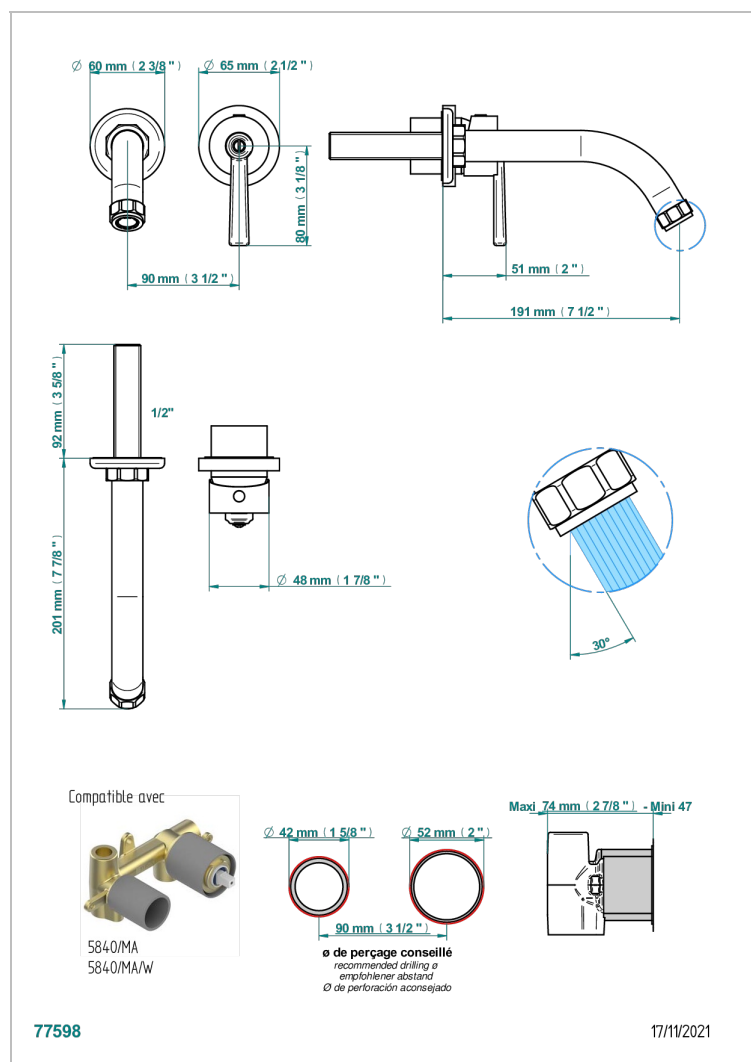

Trim only for Built-in basin mixer with spout (two x 1/2" inlets and one 1/2" outlet), without waste

ХАРАКТЕРИСТИКИ

- Club Saint-Germain
- Trim only for Built-in basin mixer with spout (two x 1/2" inlets and one 1/2" outlet), without waste

ТЕХНИЧЕСКИЕ ХАРАКТЕРИСТИКИ

- Recommandé : 3 bars (max. 5 bars) - Advised : 43,5 psi (max. 72 psi)
- 8,3 l/min à 3 bars (2.2 gpm at 43.5 psi)

СВЯЗАННЫЕ ТОВАРНЫЕ ПОЗИЦИИ

- Ref. G00-5840/MA Внутренняя часть для гигиенического душа со смесителем, усил. шлангом и лейкой с клапаном