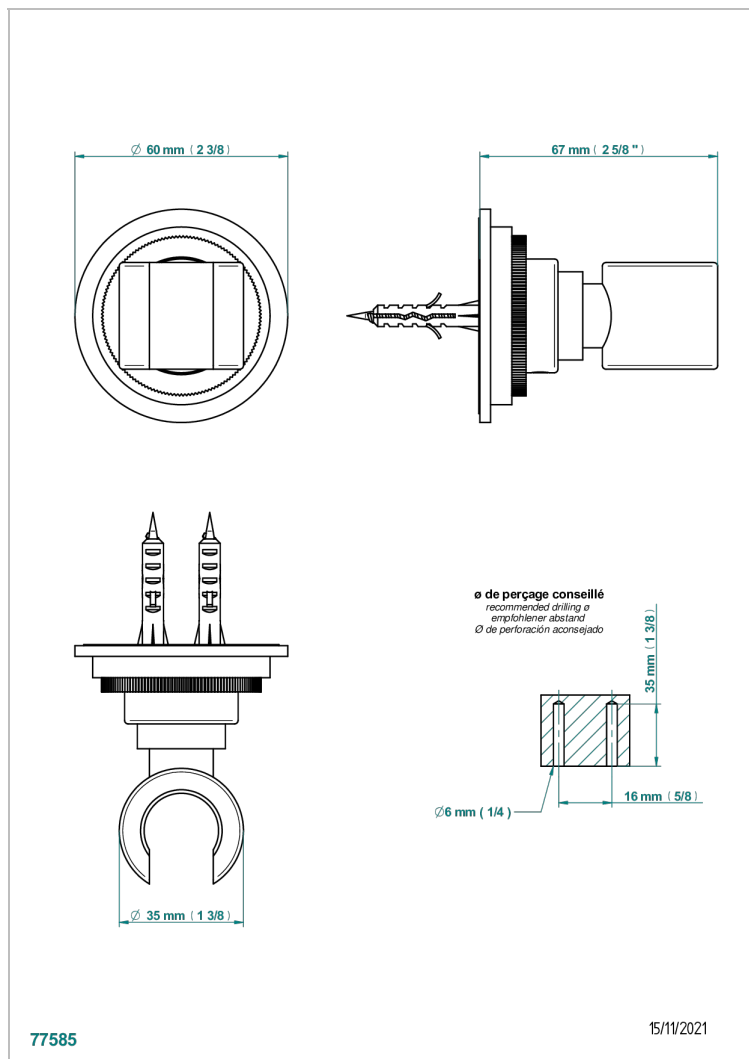

HAMPTONS CON MANETAS

G4S-53F

Soporte fijo mural para teleducha

THG[®]
PARIS

CARACTERÍSTICAS

- Hamptons con manetas
- Soporte fijo mural para teleducha

ACABADOS DISPONIBLES

Bronce claro - D01
Cerámica negra mate - D30
Cobre viejo mate - H07
Cromo - A02
Cromo mate - C02
Dorado - F01