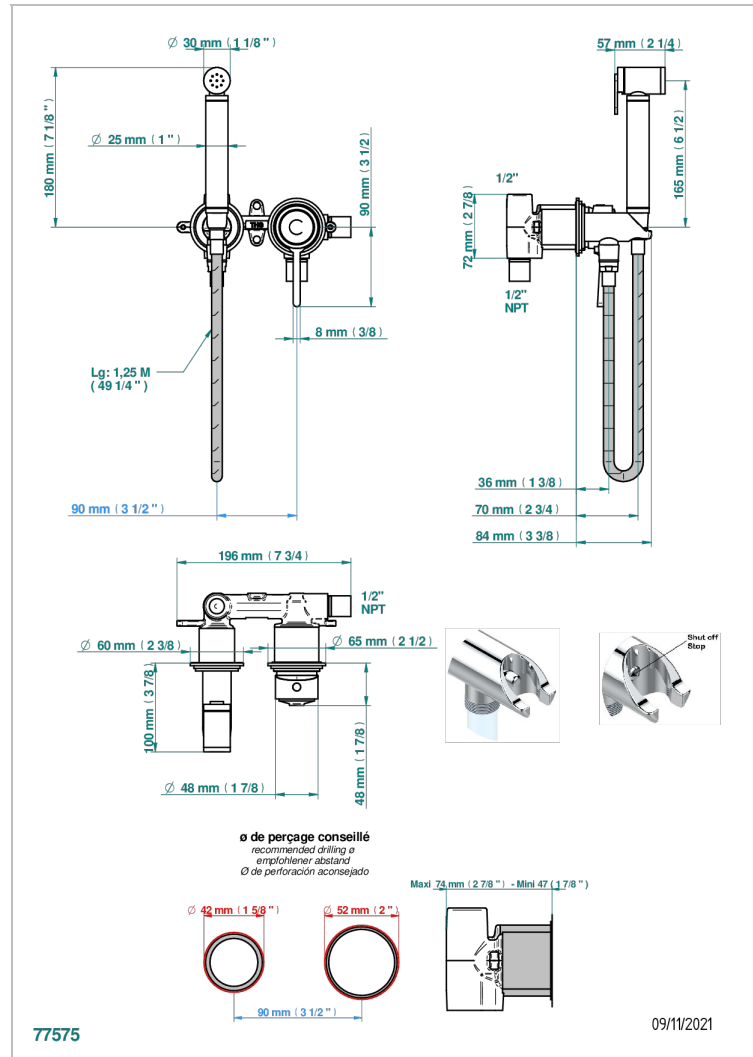

# LE 9 NERO MARQUINA

G2I-5840/MGUS

THG  
PARIS

Ensemble hygiénique comprenant : mitigeur, flexible renforcé 1,25 m douchette à gâchette, et arrêt de sécurité intégrée sur sortie murale standard américain

## CARACTÉRISTIQUES

- Le 9 Nero Marquina
- Ensemble hygiénique comprenant : mitigeur, flexible renforcé 1,25 m douchette à gâchette, et arrêt de sécurité intégrée sur sortie murale standard américain