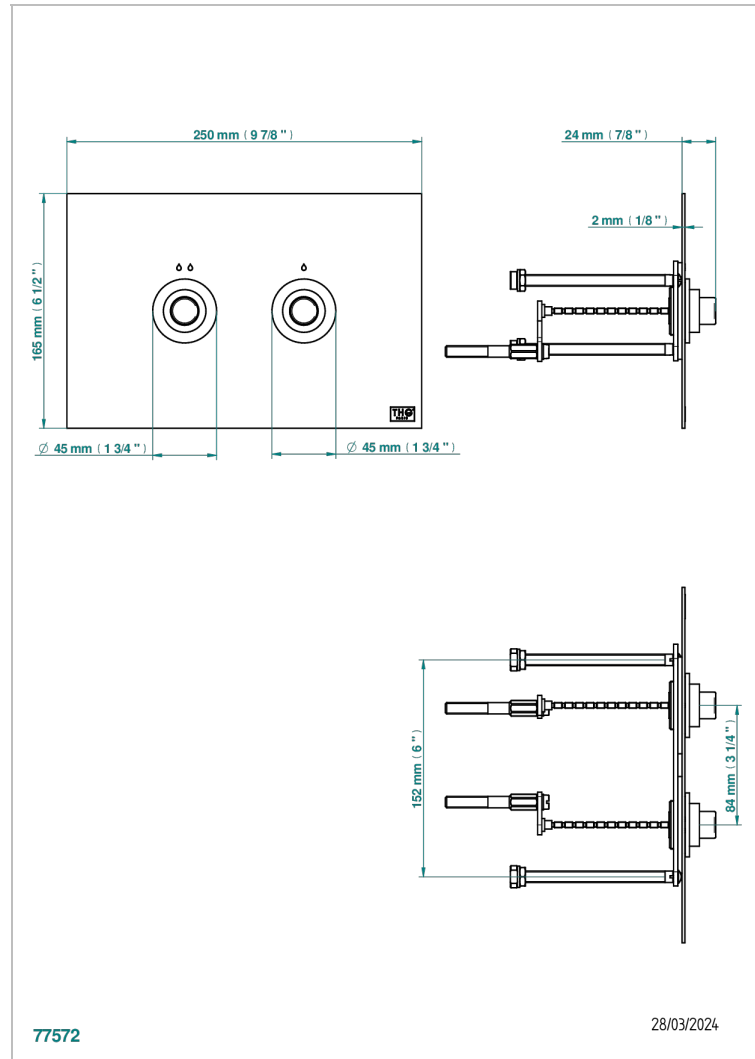

Plaque de déclenchement traditionnelle, installation verticale, compatible avec le réservoir TECE Universel

CARACTÉRISTIQUES

- Installation verticale
- Encastrement :
 - - mini 35 mm
 - - maxi 65 mm

FINITIONS DISPONIBLES

Bronze clair - D01
 Chromé - A02
 Chromé / doré - G02
 Chromé mat - C02
 Doré brillant - F01
 Doré mat - F07

Nickel brillant - B01
 Nickel mat - C01
 Noir mat céramique - D30
 Or pâle - F30
 Or pâle mat - F31
 Pvd blush - H62