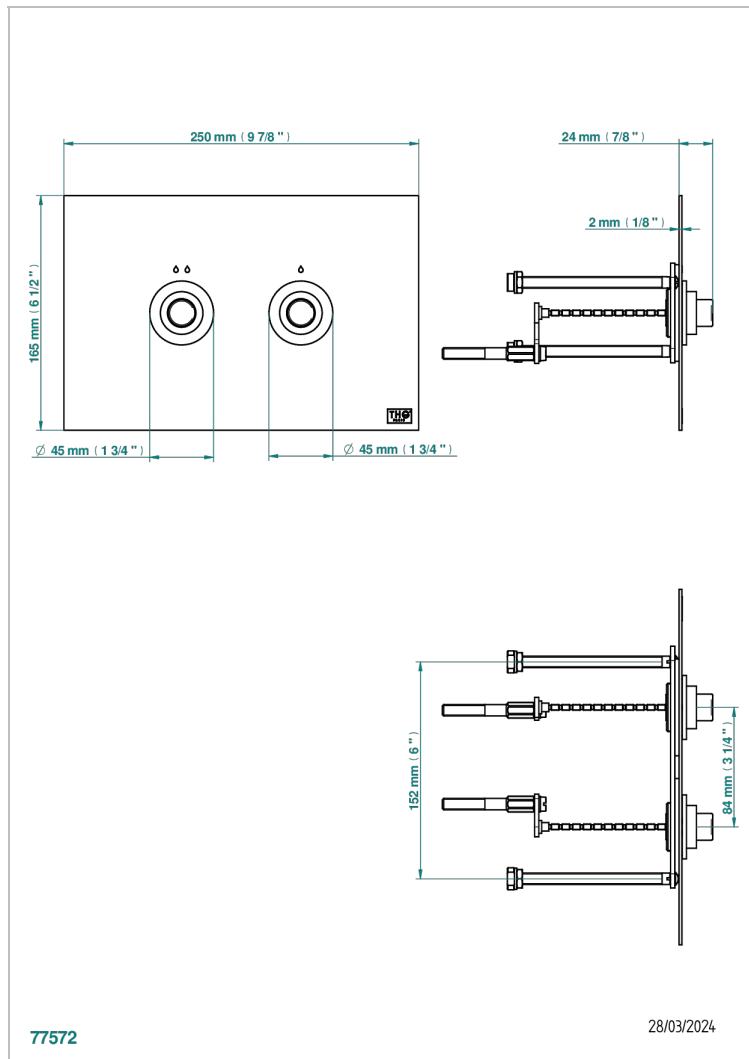

Placa de desbloqueo para WC compatible con el bastidor de soporte TECE universal sólo para instalación frontal

CARACTERÍSTICAS

- Montaje vertical
- Montaje empotrado :
 - - mínimo 35 mm
 - - máximo 65 mm