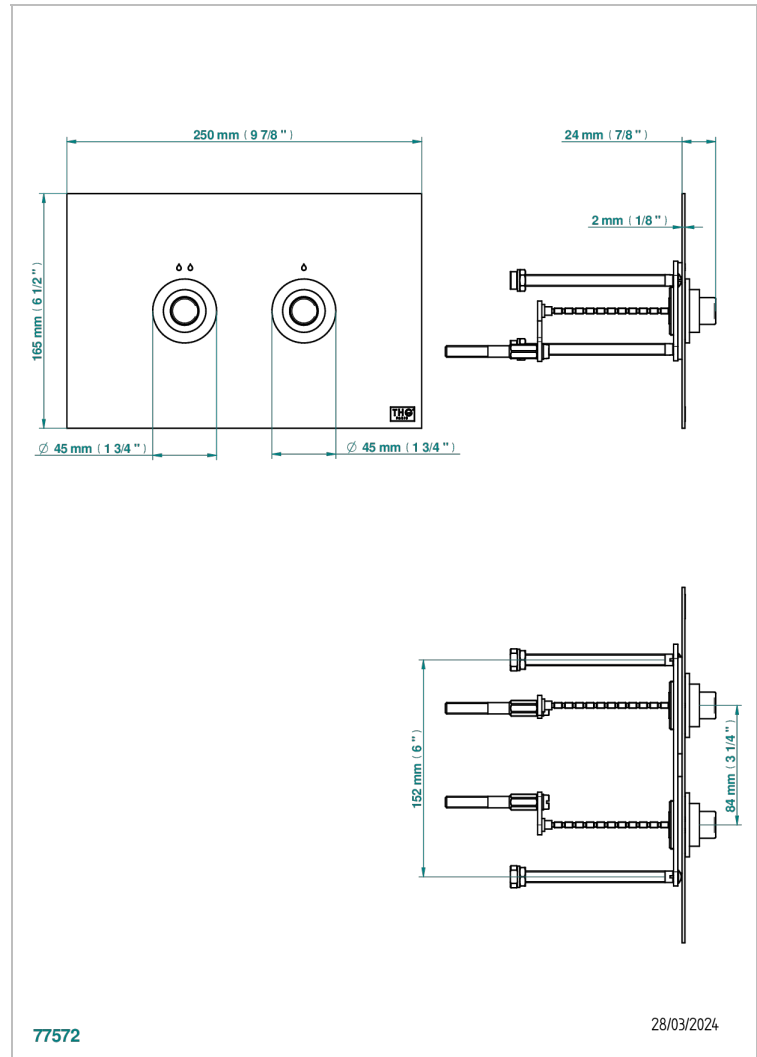

Plaque de déclenchement traditionnelle, installation verticale, compatible avec le réservoir TECE Universel

CARACTÉRISTIQUES

- Installation verticale
- Encastrement :
 - - mini 35 mm
 - - maxi 65 mm

FINITIONS DISPONIBLES

Bronze clair - D01
 Chromé - A02
 Chromé / doré - G02
 Chromé mat - C02
 Doré brillant - F01
 Doré mat - F07

Nickel brillant - B01
 Nickel mat - C01
 Noir mat céramique - D30
 Or pâle - F30
 Or pâle mat - F31
 Pvd blush - H62