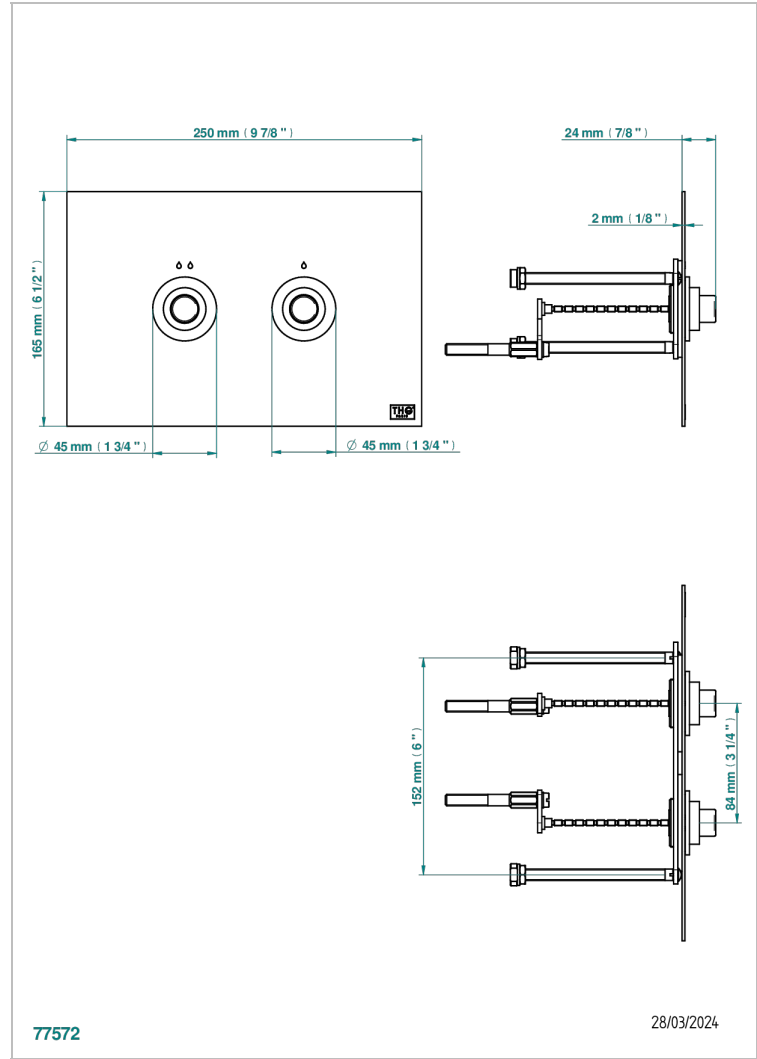

# STANDARDARTIKEL

G00-219T

THG<sup>®</sup>  
PARIS

Tece universal montageplatte kompatible wc-trennplatte nur für frontmontage

## EIGENSCHAFTEN

- Vertikale Installation
- Einbettung :
  - - min. 35 mm
  - - max. 65 mm