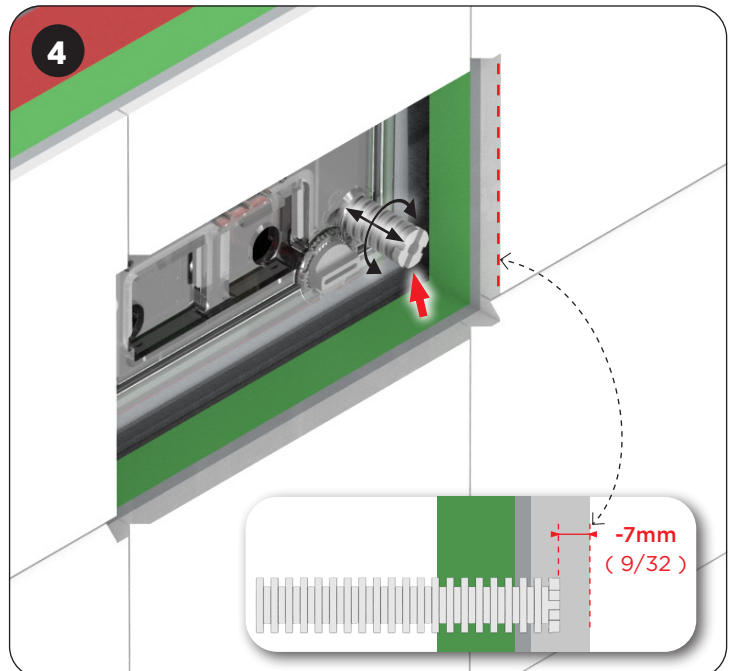

Installation / Installation / 安装 / Installation / Instalación / Installazione / Installatie / Установка