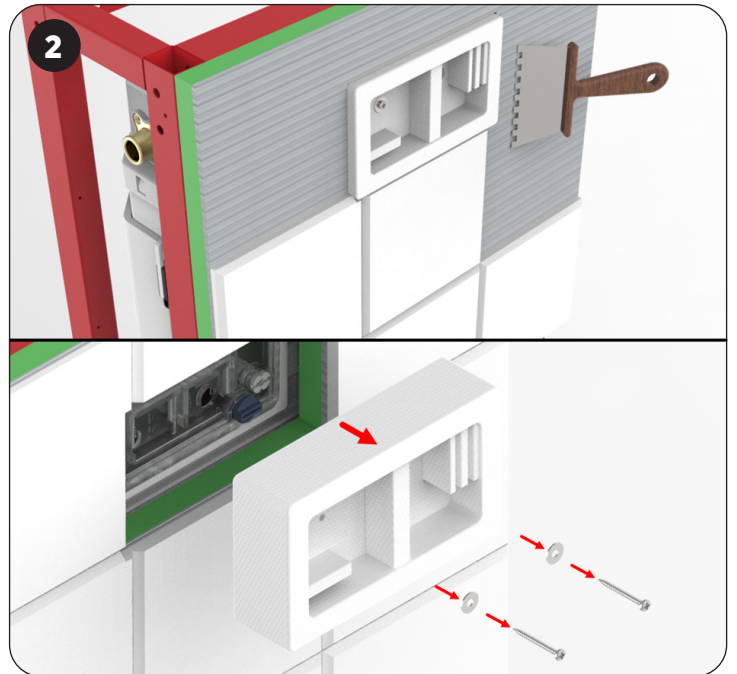

Installation / Installation / 安装 / Installation / Instalación / Installazione / Installatie / Установка