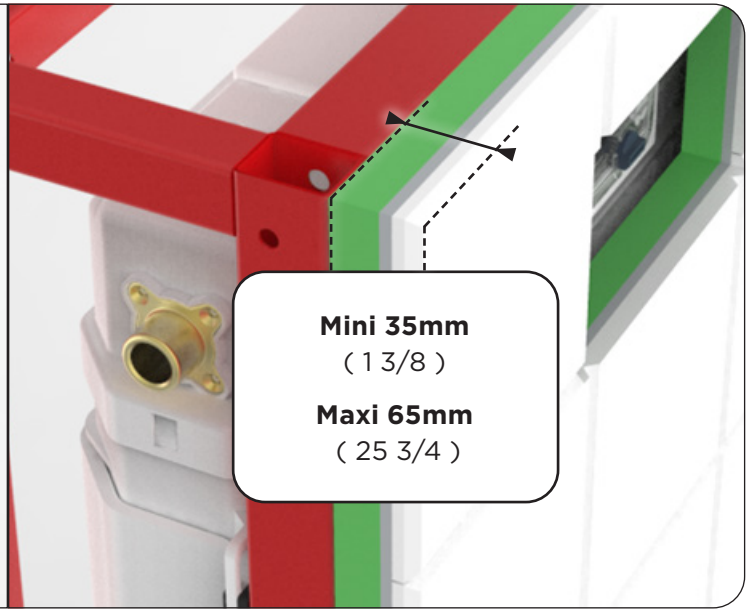

Installation / Installation / 安装 / Installation / Instalación / Installazione / Installatie / Установка