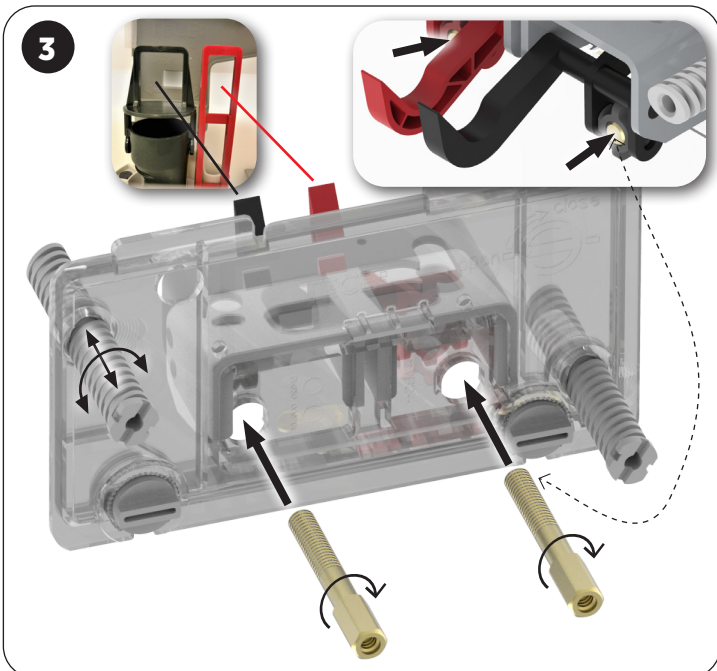

Installation / Installation / 安装 / Installation / Instalación / Installazione / Installatie / Установка