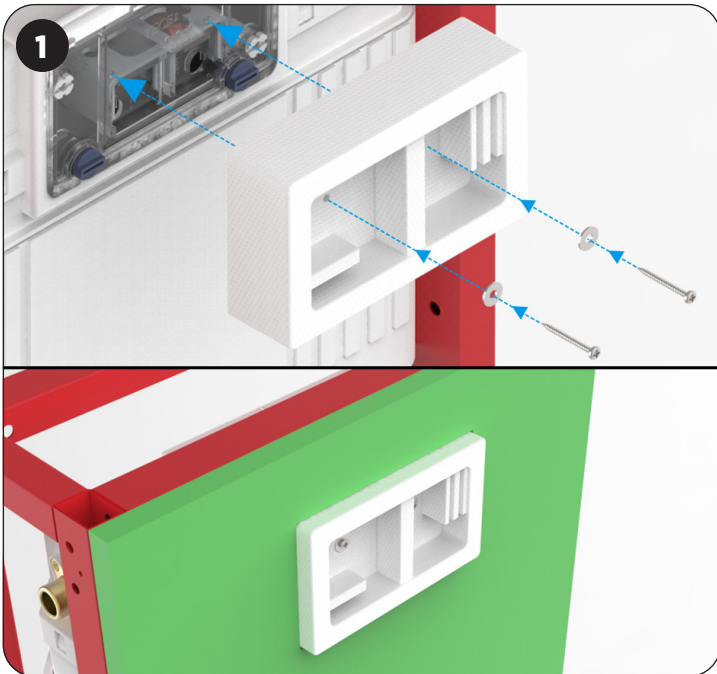

Installation / Installation / 安装 / Installation / Instalación / Installazione / Installatie / Установка