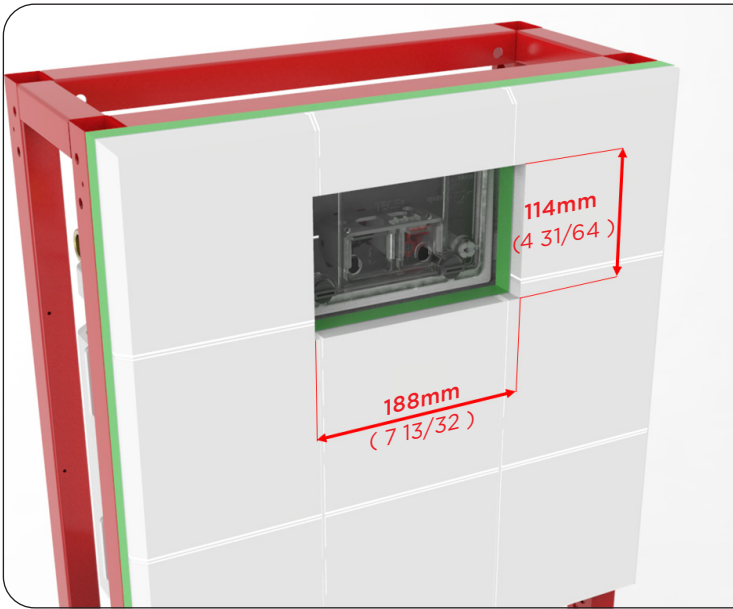

Installation / Installation / 安装 / Installation / Instalación / Installazione / Installatie / Установка