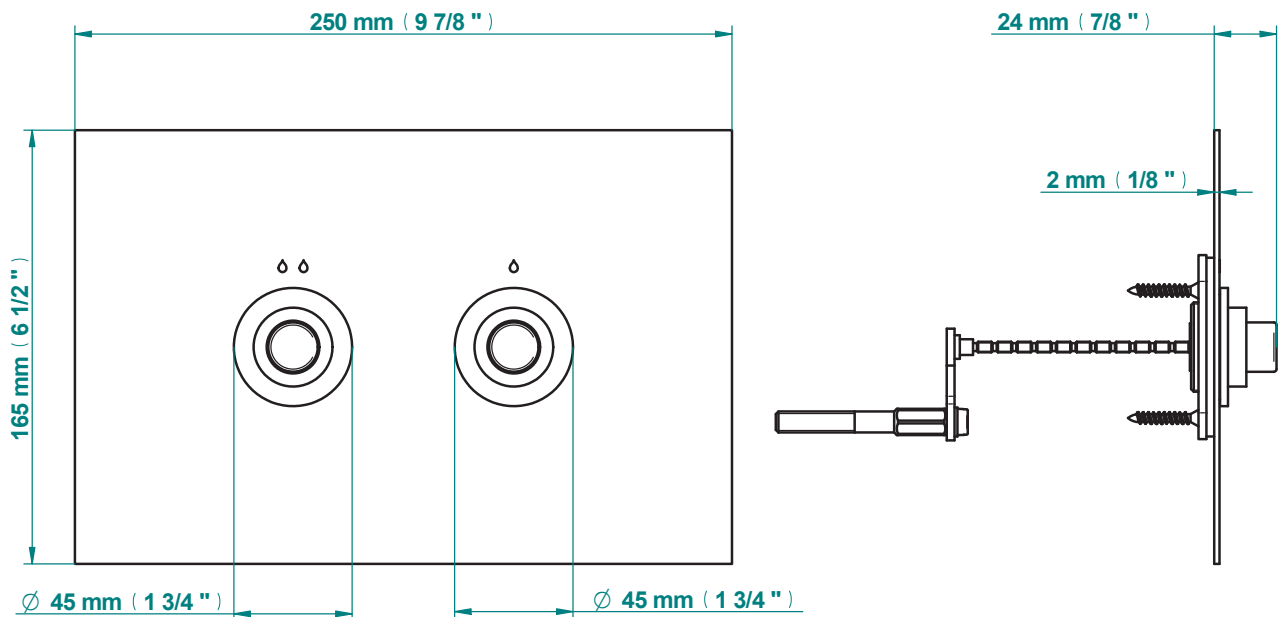

Outillage (Non-fourni)

Tools (Not provided)

工具 (自备)

Werkzeuge (Nicht mitgeliefert)

Herramientas (no suministradas)

Utensili (non forniti)

Gereedschap (Niet meegeleverd)

Предоставляемые инструменты