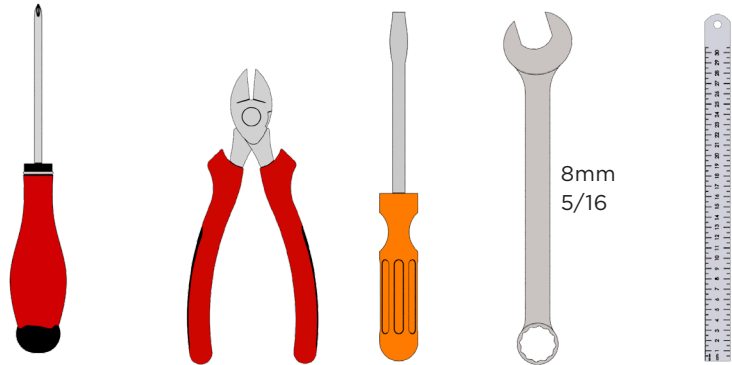

Outillage (Non-fourni)

Tools (Not provided)

工具 (自备)

Werkzeuge (Nicht mitgeliefert)

Herramientas (no suministradas)

Utensili (non forniti)

Gereedschap (Niet meegeleverd)

Предоставляемые инструменты