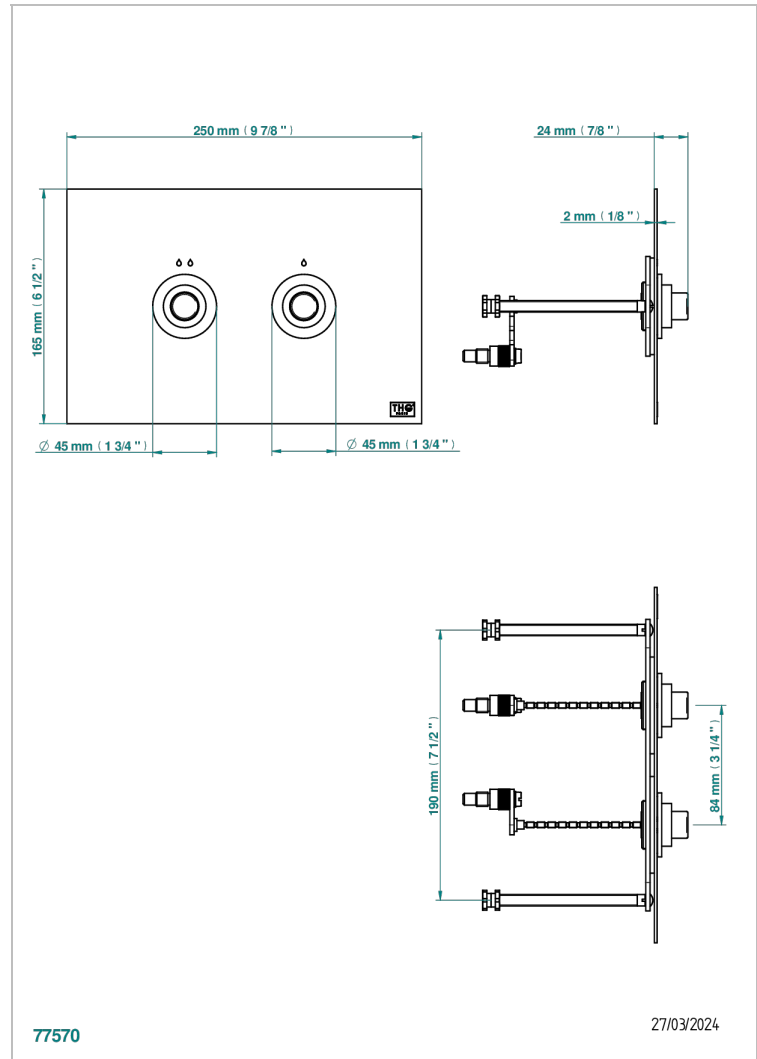

Plaque de déclenchement traditionnelle, installation verticale, compatible avec le réservoir GEBERIT SIGMA

CARACTÉRISTIQUES

- Installation verticale
- Encastrement :
 - - mini 34 mm
 - - maxi 47 mm

FINITIONS DISPONIBLES