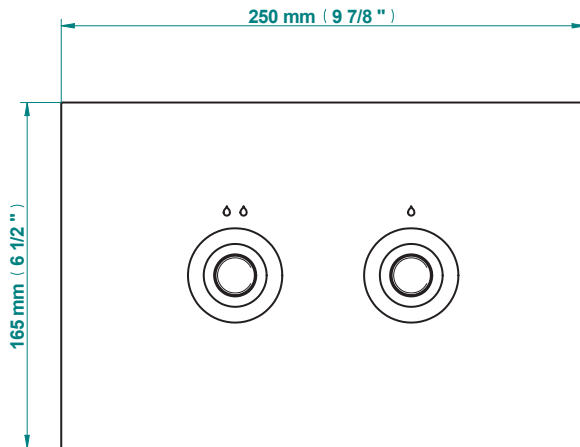

FR Plaque de déclenchement WC compatible avec bâti support GEBERIT SIGMA UP320

EN WC flush plate compatible with Geberit frame Sigma up320

CN 坐便器冲洗面板，与法国Geberit Sigma UP320兼容

DE WC Drückerplatte kompatibel mit Geberit Unterputz-Spülkasten

ES Placa de pulsador compatible con sistema Geberit Sigma UP320

IT Placca esterna con doppio pulsante per Geberit articolo Geberit Sigma UP320

NL WC bedieningspaneel passend op Geberit reservoir Sigma UP320

RU Смывная клавиша, совместимая с инсталляцией Geberit Sigma UP320