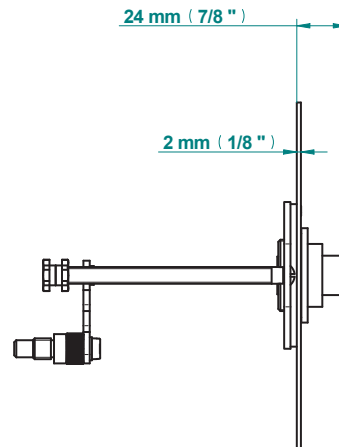

FR Plaque de déclenchement WC compatible avec bâti support GEBERIT SIGMA UP320

EN WC flush plate compatible with Geberit frame Sigma up320

CN 坐便器冲洗面板，与法国Geberit Sigma UP320兼容

DE WC Drückerplatte kompatibel mit Geberit Unterputz-Spülkasten

ES Placa de pulsador compatible con sistema Geberit Sigma UP320

IT Placca esterna con doppio pulsante per Geberit articolo Geberit Sigma UP320

NL WC bedieningspaneel passend op Geberit reservoir Sigma UP320

RU Смывная клавиша, совместимая с инсталляцией Geberit Sigma UP320