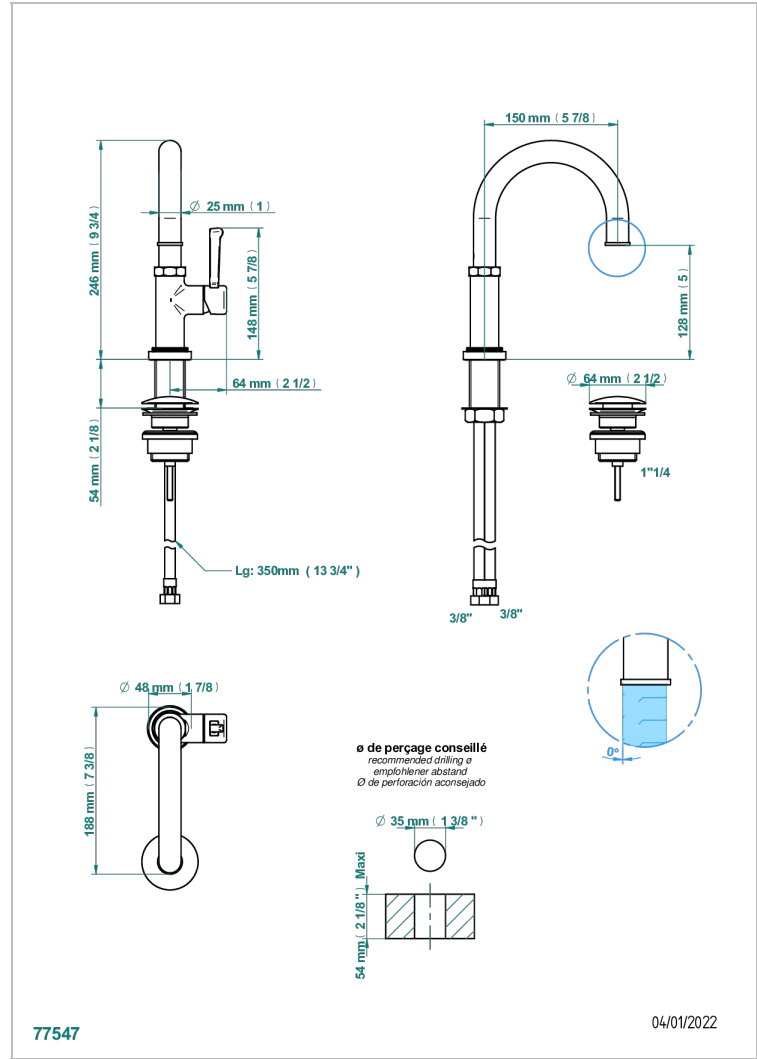

HAMPTONS A MANETTES

G4S-6500

Mitigeur de lavabo avec vidage

THG[®]
PARIS

CARACTÉRISTIQUES

- ACS : 19ACCLY542

CERTIFICATIONS

FINITIONS DISPONIBLES