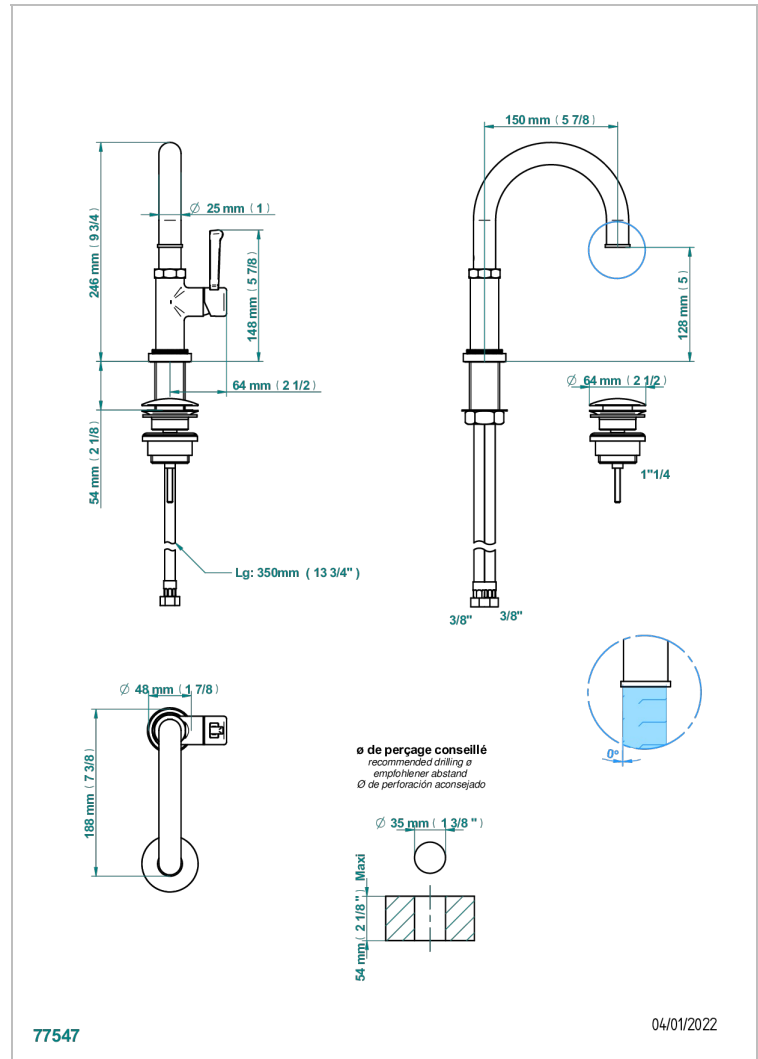

# HAMPTONS A MANETTES

G4S-6500

Mitigeur de lavabo avec vidage

THG<sup>®</sup>  
PARIS