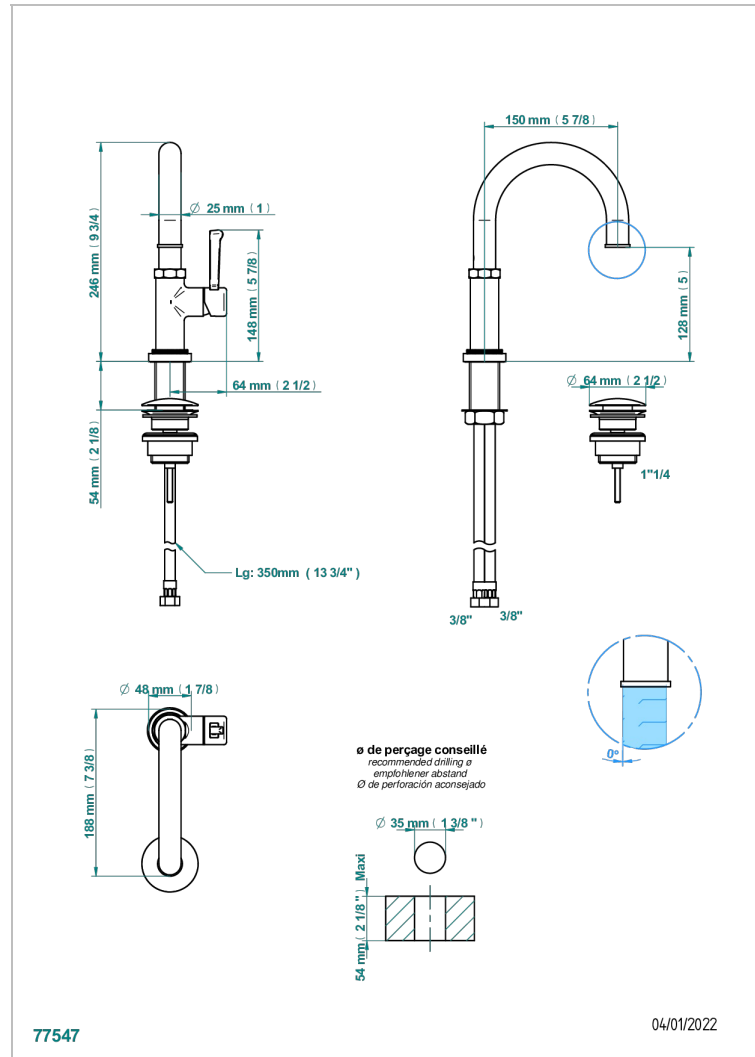

HAMPTONS A MANETTES

G4S-6500

Mitigeur de lavabo avec vidage

THG[®]
PARIS

CARACTÉRISTIQUES

- ACS : 19ACCLY542

CERTIFICATIONS

FINITIONS DISPONIBLES