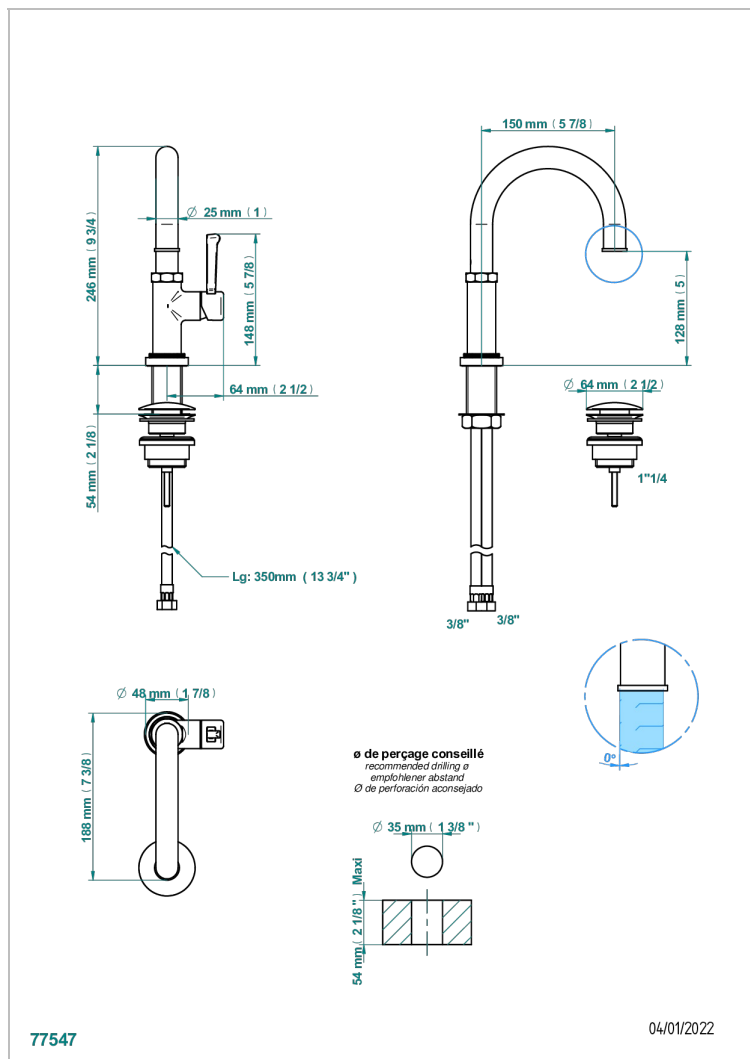

HAMPTONS WITH LEVER HANDLES

G4S-6500

单孔台盆温控龙头，带下水器

THG[®]
PARIS

特色

- ACS : 19ACCLY542

标准

可选饰面