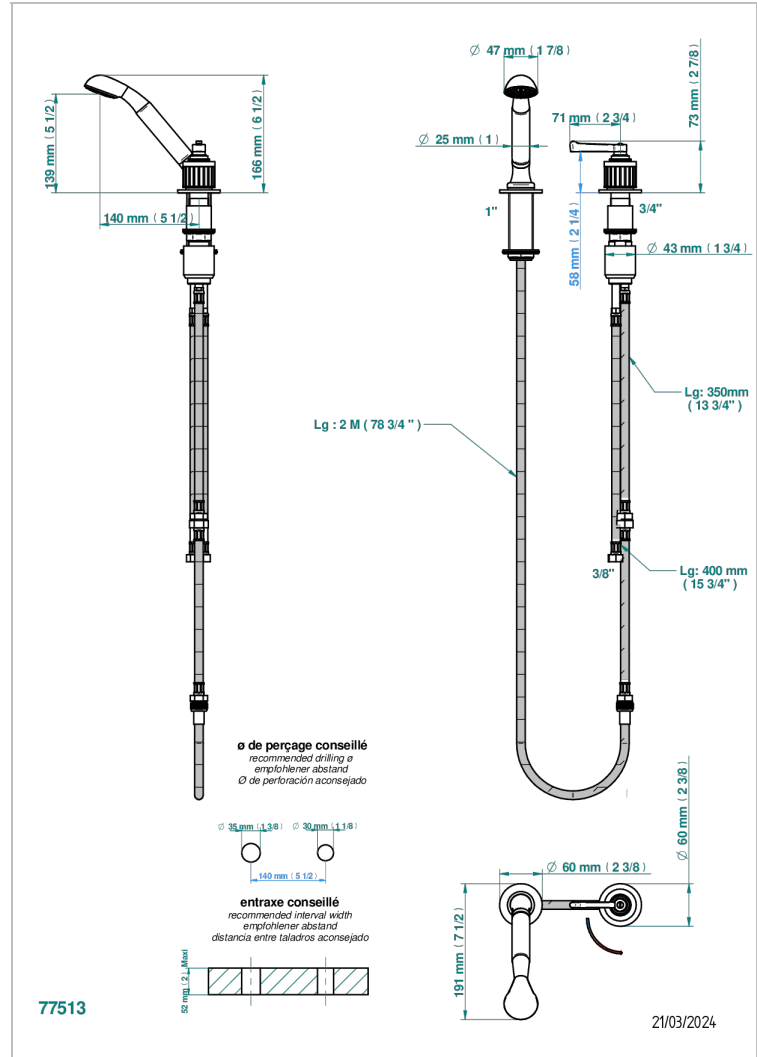

HAMPTONS CON MANETAS

G4S-6532/60A

THG
PARIS

Kit monomando de peluquería : monomando con cartucho progresivo, con teleducha sobre encimera, mando de estilo, soporte y flexo de 2m

CARACTERÍSTICAS

- ACS : 22ACCLY009

ESTÁNDAR

ACABADOS DISPONIBLES

Bronce claro - D01
Cerámica negra mate - D30
Cobre viejo mate - H07
Cromo - A02
Cromo mate - C02
Dorado - F01

Dorado mate - F07
Dorado pálido - F30
Dorado pálido mate (sin barniz) - F31
Natural smoked Brass - A13
Níquel - B01
Níquel mate - C01

Níquel viejo - H28
Pvd blush - H62
Pvd blush mate - H60
Pvd color latón - H49
Pvd color latón mate - H50
Pvd color níquel - H55

Pvd color níquel mate - H56
Pvd color oro - H52
Pvd color oro mate - H53
Pvd grafito - H64
Pvd grafito mate - H65
Pvd marrón bronce - F33

Pvd marrón bronce mate - F34
Pvd umber - H66
Pvd umber mate - H67