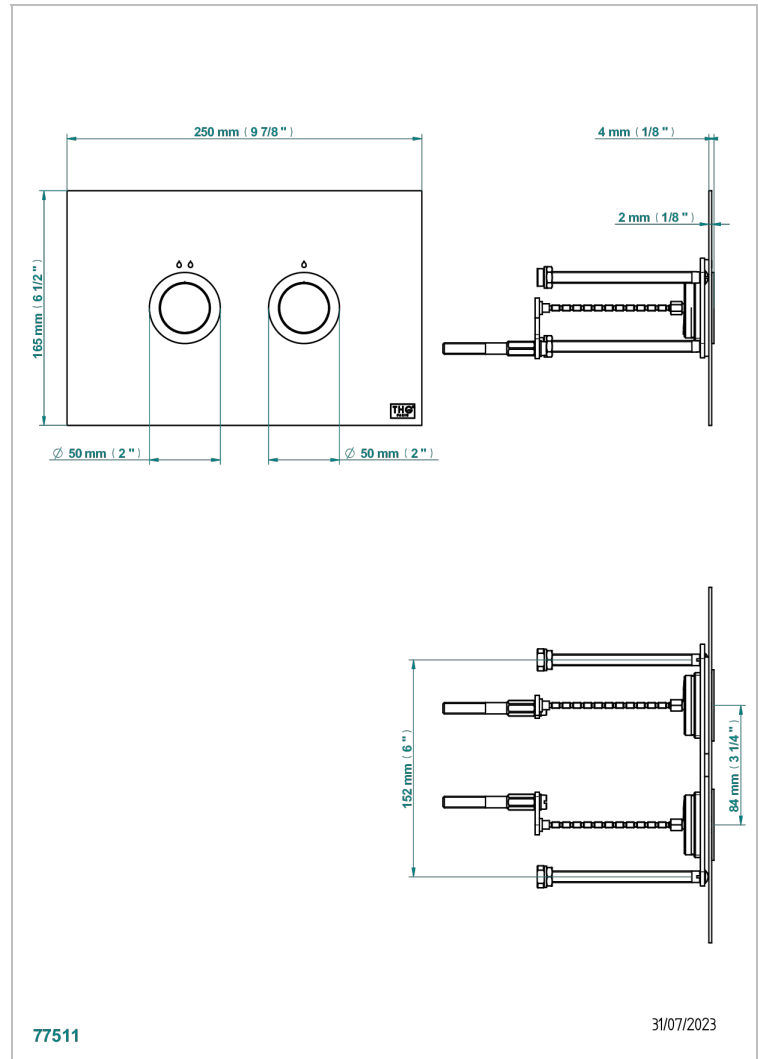

Plaque de déclenchement contemporaine, installation verticale, compatible avec le réservoir TECE Universel

CARACTÉRISTIQUES

- Installation verticale
- Encastrement :
 - - mini 35 mm
 - - maxi 65 mm

FINITIONS DISPONIBLES

Bronze clair - D01
 Chromé - A02
 Chromé / doré - G02
 Chromé mat - C02
 Doré brillant - F01
 Doré mat - F07

Nickel brillant - B01
 Nickel mat - C01
 Noir mat céramique - D30
 Or pâle - F30
 Or pâle mat - F31
 Pvd blush - H62