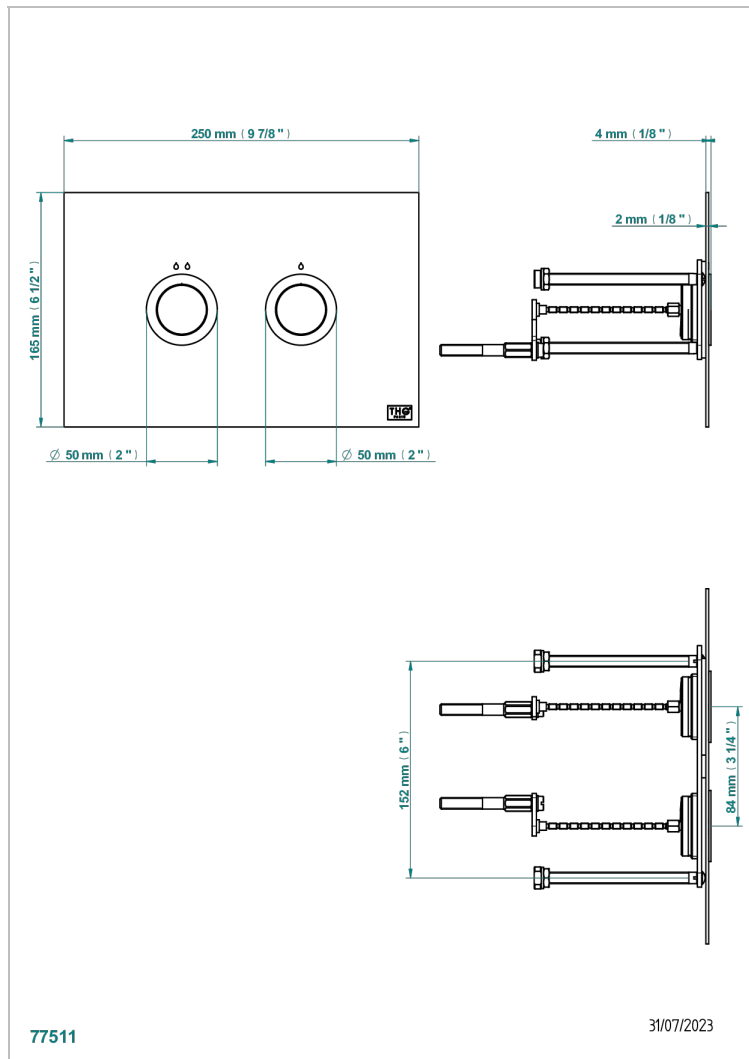

Placa de desbloqueo para WC compatible con el bastidor de soporte TECE universal sólo para instalación frontal (modelo contemporáneo)

CARACTERÍSTICAS

- Montaje vertical
- montaje empotrado :
- - mínimo 35 mm
- - máximo 65 mm