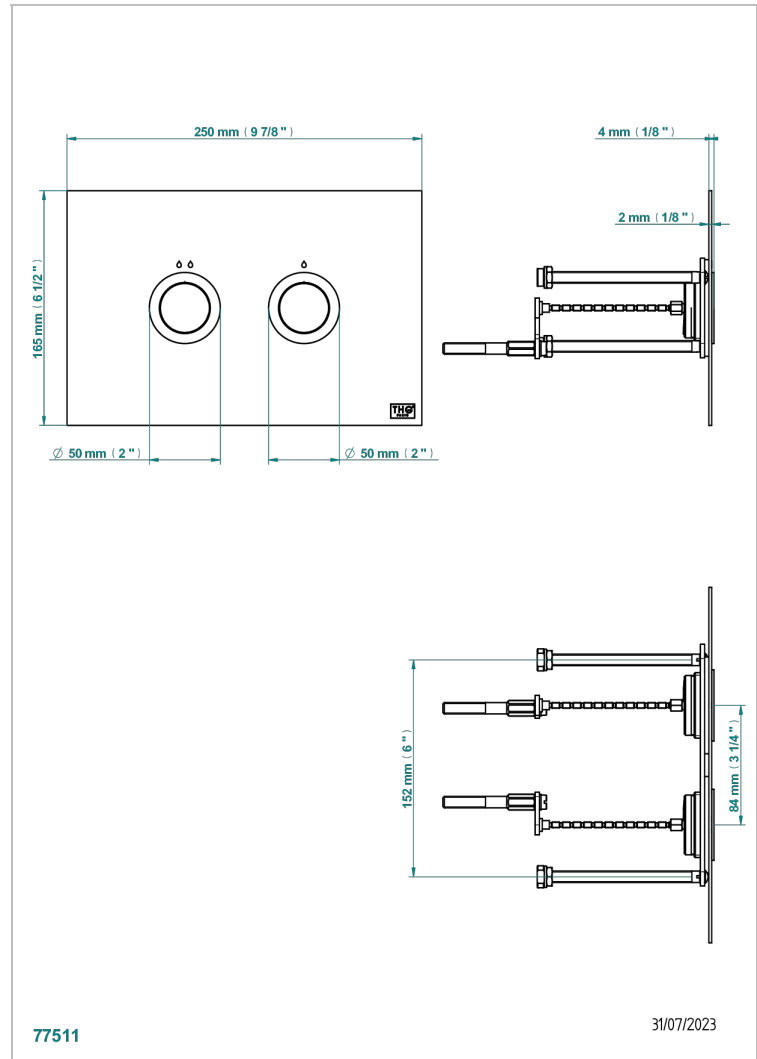

Plaque de déclenchement contemporaine, installation verticale, compatible avec le réservoir TECE Universel

CARACTÉRISTIQUES

- Installation verticale
- Encastrement :
 - - mini 35 mm
 - - maxi 65 mm

FINITIONS DISPONIBLES

Bronze clair - D01
 Chromé - A02
 Chromé / doré - G02
 Chromé mat - C02
 Doré brillant - F01
 Doré mat - F07

Nickel brillant - B01
 Nickel mat - C01
 Noir mat céramique - D30
 Or pâle - F30
 Or pâle mat - F31
 Pvd blush - H62