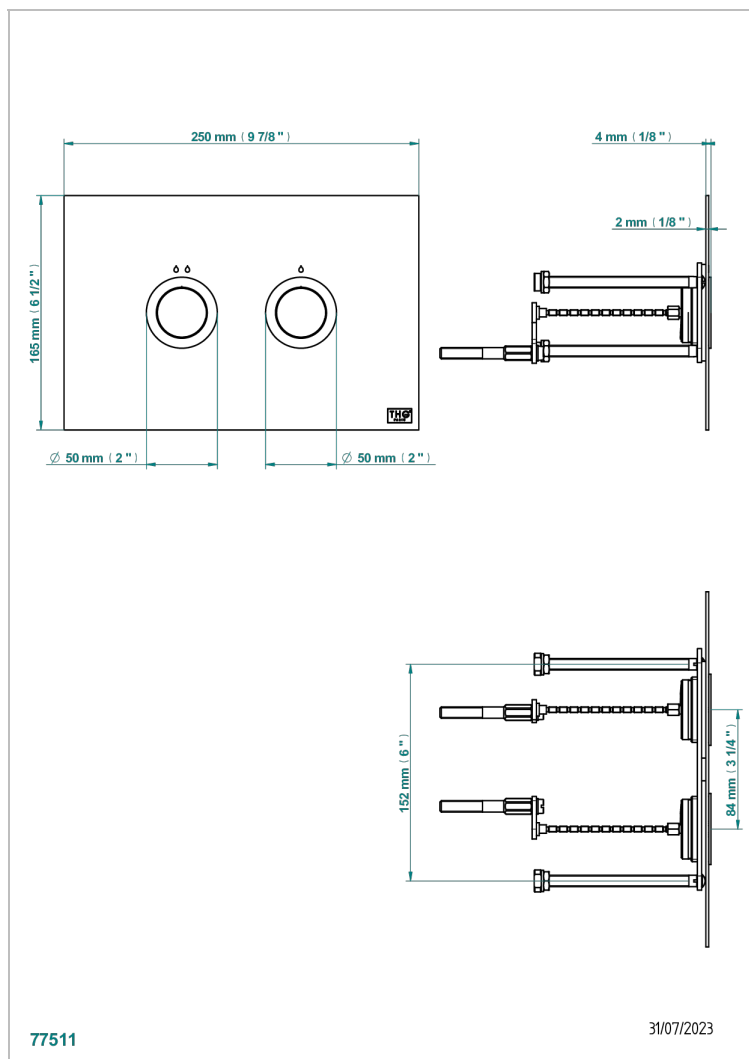

Placa de desbloqueo para WC compatible con el bastidor de soporte TECE universal sólo para instalación frontal (modelo contemporáneo)

### CARACTERÍSTICAS

- Montaje vertical
- montaje empotrado :
- - mínimo 35 mm
- - máximo 65 mm