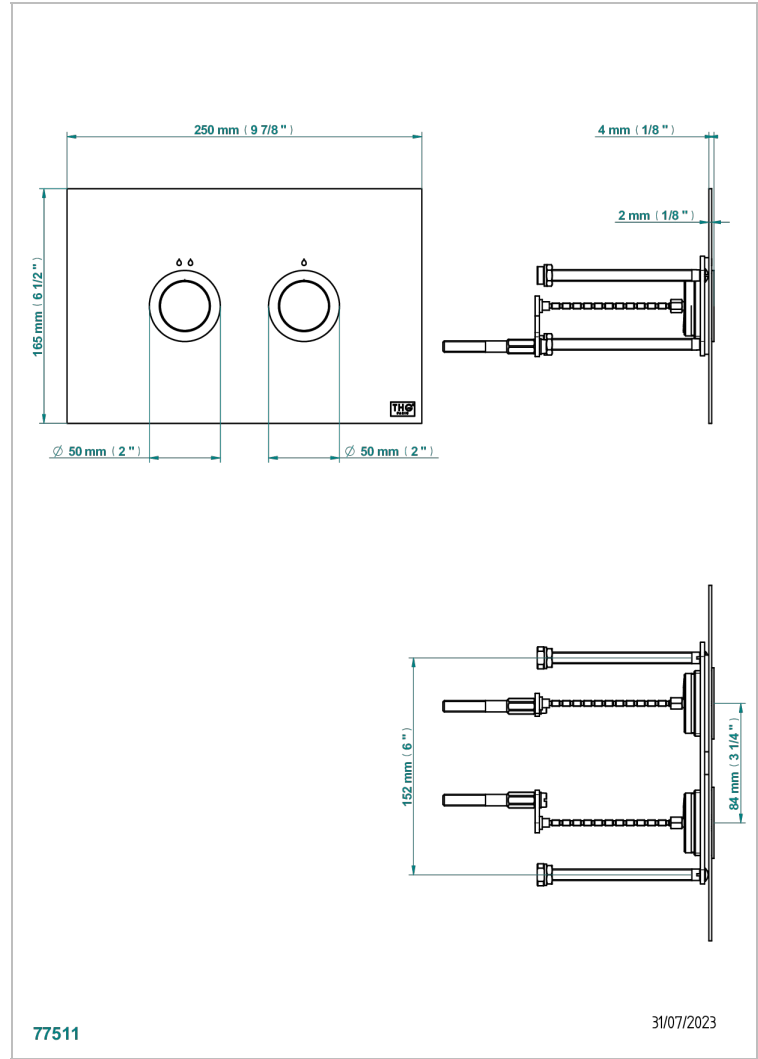

STANDARDARTIKEL

G00-219TC

THG[®]
PARIS

Tece universal montageplatte kompatible wc-trennplatte nur für frontmontage (modernes modell)

77511

31/07/2023

EIGENSCHAFTEN

- Vertikale Installation
- Einbettung :
 - - min. 35 mm
 - - max. 65 mm

VERFÜGBARE OBERFLÄCHEN

Altnickel - H28
Blassgold - F30
Blassgold matt unlackiert - F31
Bronze hell - D01
Chrom - A02
Chrom / gold - G02

Chrom matt - C02
Gold - F01
Gold matt - F07
Kupfer alrot matt lackiert - H07
Mattschwarz keramik - D30
Nickel matt - C01