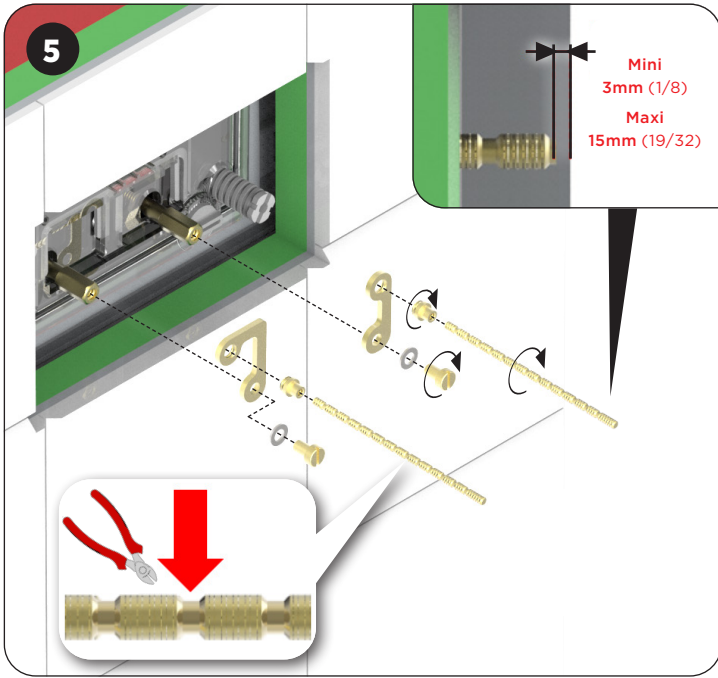

**FR** Plaque de déclenchement WC compatible avec bâti support TECE (modèle contemporain)

**EN** WC flush plate compatible with TECE frame

**CN** 坐便器冲洗面板，与法国TECE兼容

**DE** WC Drückerplatte kompatibel mit TECE Unterputz-Spülkasten

**ES** Placa de pulsador compatible con sistema TECE

**IT** Placca esterna con doppio pulsante per TECE

**NL** WC bedieningspaneel passend op TECE reservoir

**RU** Смывная клавиша, совместимая с инсталляцией TECE

8mm  
5/16

Installation / Installation / 安装 / Installation / Instalación / Installazione / Installatie / Установка

**THG**<sup>®</sup>  
P A R I S