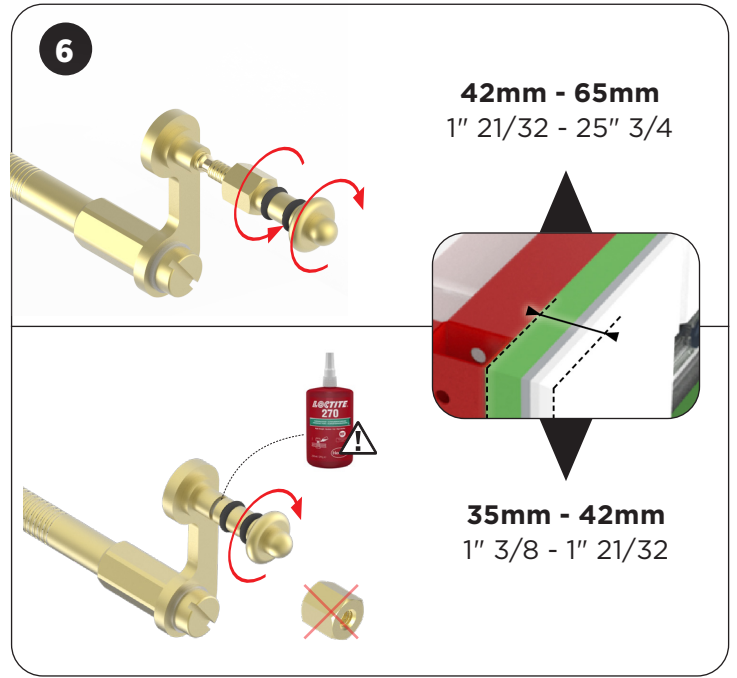

**FR** Plaque de déclenchement WC compatible avec bâti support TECE (modèle contemporain)

**EN** WC flush plate compatible with TECE frame

**CN** 坐便器冲洗面板，与法国TECE兼容

**DE** WC Drückerplatte kompatibel mit TECE Unterputz-Spülkasten

**ES** Placa de pulsador compatible con sistema TECE

**IT** Placca esterna con doppio pulsante per TECE

**NL** WC bedieningspaneel passend op TECE reservoir

**RU** Смывная клавиша, совместимая с инсталляцией TECE

8mm  
5/16

Installation / Installation / 安装 / Installation / Instalación / Installazione / Installatie / Установка

**THG**<sup>®</sup>  
P A R I S