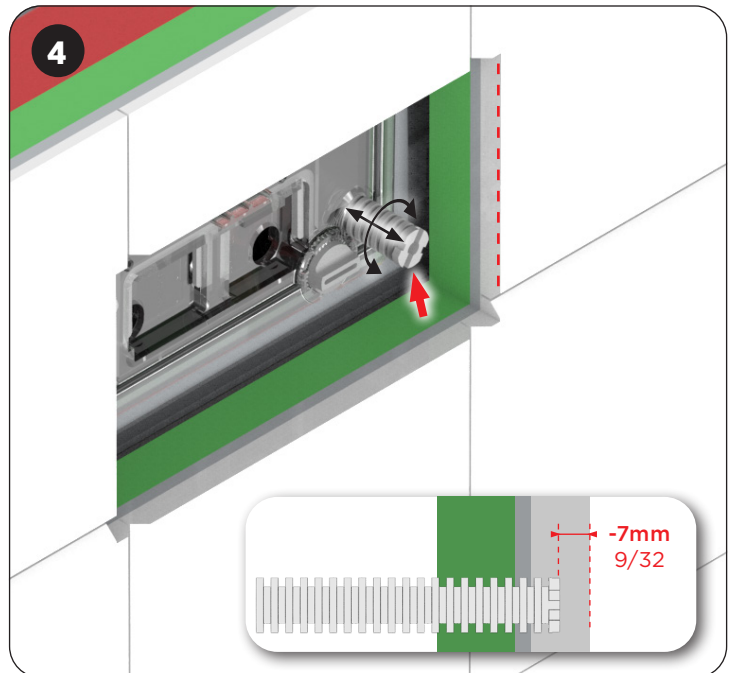

Installation / Installation / 安装 / Installation / Instalación / Installazione / Installatie / Установка