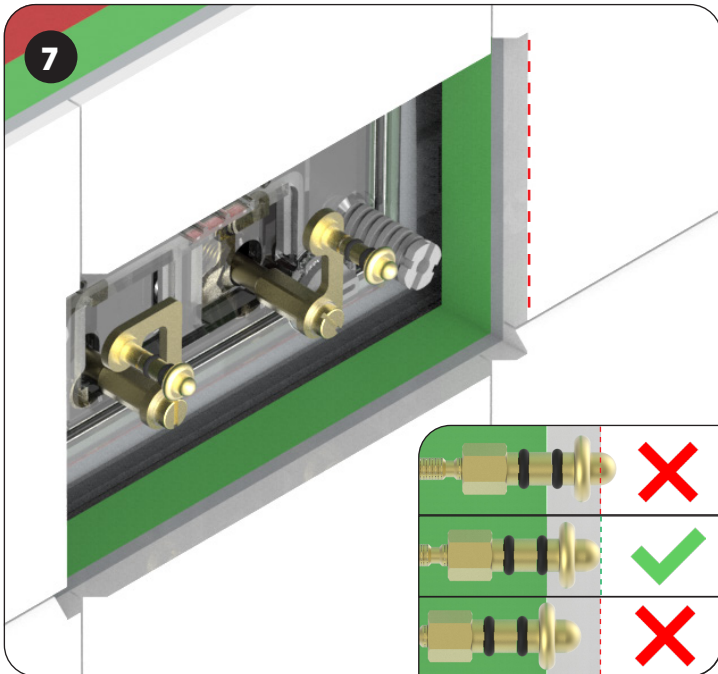

**FR** Plaque de déclenchement WC compatible avec bâti support TECE (modèle contemporain)

**EN** WC flush plate compatible with TECE frame

**CN** 坐便器冲洗面板，与法国TECE兼容

**DE** WC Drückerplatte kompatibel mit TECE Unterputz-Spülkasten

**ES** Placa de pulsador compatible con sistema TECE

**IT** Placca esterna con doppio pulsante per TECE

**NL** WC bedieningspaneel passend op TECE reservoir

**RU** Смывная клавиша, совместимая с инсталляцией TECE

8mm  
5/16

Installation / Installation / 安装 / Installation / Instalación / Installazione / Installatie / Установка

**THG**<sup>®</sup>  
P A R I S