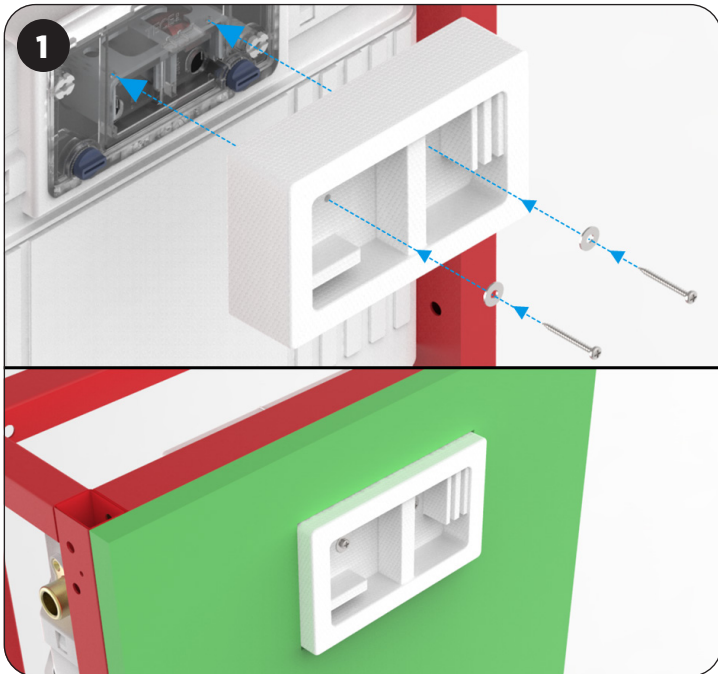

**FR** Plaque de déclenchement WC compatible avec bâti support TECE (modèle contemporain)

**EN** WC flush plate compatible with TECE frame

**CN** 坐便器冲洗面板，与法国TECE兼容

**DE** WC Drückerplatte kompatibel mit TECE Unterputz-Spülkasten

**ES** Placa de pulsador compatible con sistema TECE

**IT** Placca esterna con doppio pulsante per TECE

**NL** WC bedieningspaneel passend op TECE reservoir

**RU** Смывная клавиша, совместимая с инсталляцией TECE

8mm  
5/16

Installation / Installation / 安装 / Installation / Instalación / Installazione / Installatie / Установка

**THG**<sup>®</sup>  
P A R I S