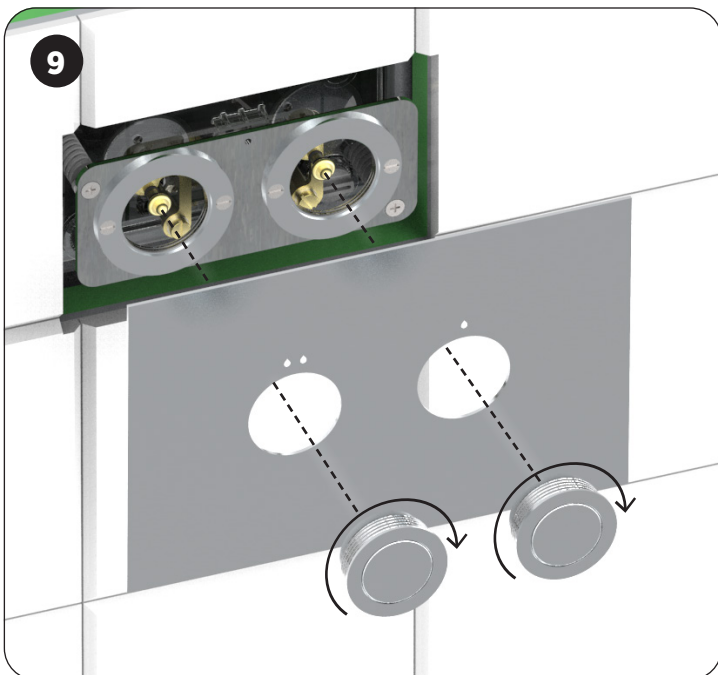

**FR** Plaque de déclenchement WC compatible avec bâti support TECE (modèle contemporain)

**EN** WC flush plate compatible with TECE frame

**CN** 坐便器冲洗面板，与法国TECE兼容

**DE** WC Drückerplatte kompatibel mit TECE Unterputz-Spülkasten

**ES** Placa de pulsador compatible con sistema TECE

**IT** Placca esterna con doppio pulsante per TECE

**NL** WC bedieningspaneel passend op TECE reservoir

**RU** Смывная клавиша, совместимая с инсталляцией TECE

8mm  
5/16

Installation / Installation / 安装 / Installation / Instalación / Installazione / Installatie / Установка

**THG**<sup>®</sup>  
P A R I S