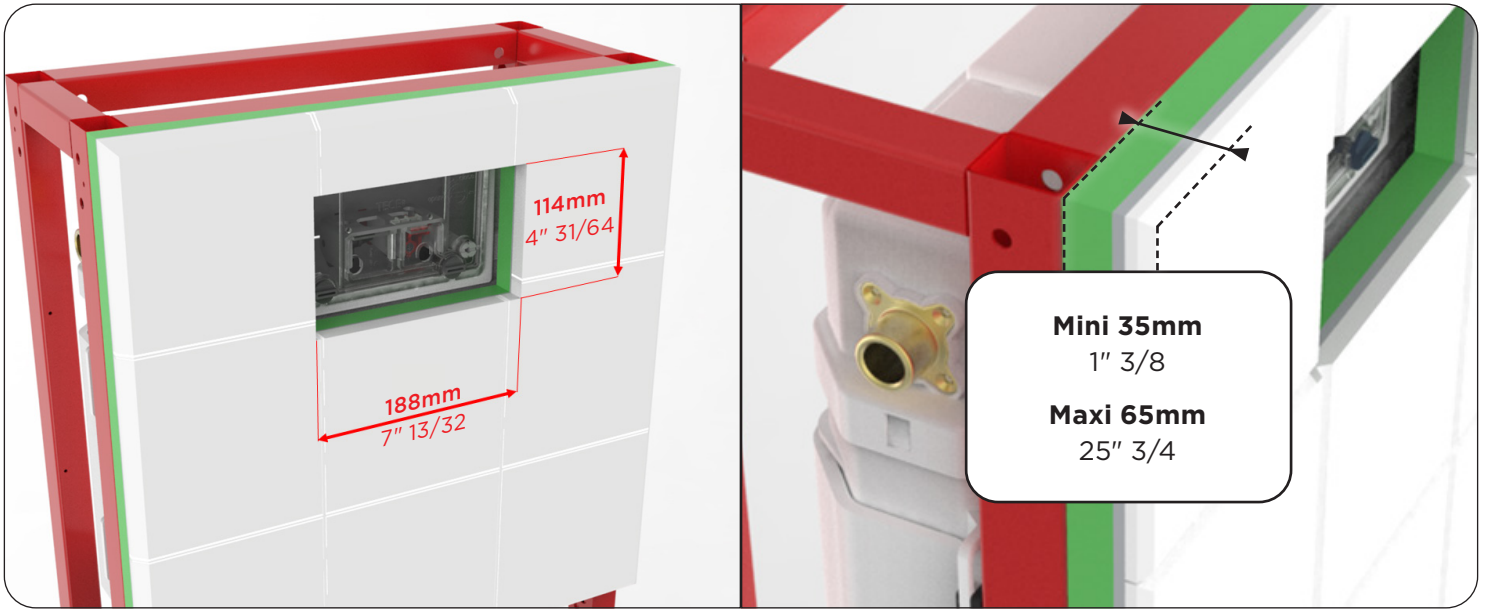

Installation / Installation / 安装 / Installation / Instalación / Installazione / Installatie / Установка