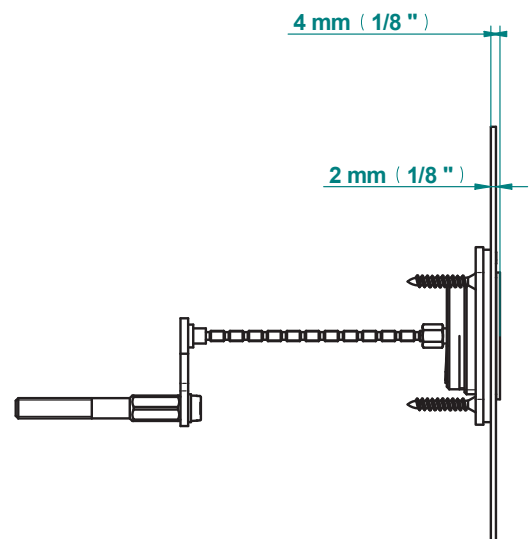

**ES** Placa de pulsador compatible con sistema TECE

**IT** Placca esterna con doppio pulsante per TECE

**NL** WC bedieningspaneel passend op TECE reservoir

**RU** Смывная клавиша, совместимая с инсталляцией TECE

8mm  
5/16

Installation / Installation / 安装 / Installation / Instalación / Installazione / Installatie / Установка

**THG**<sup>®</sup>  
P A R I S