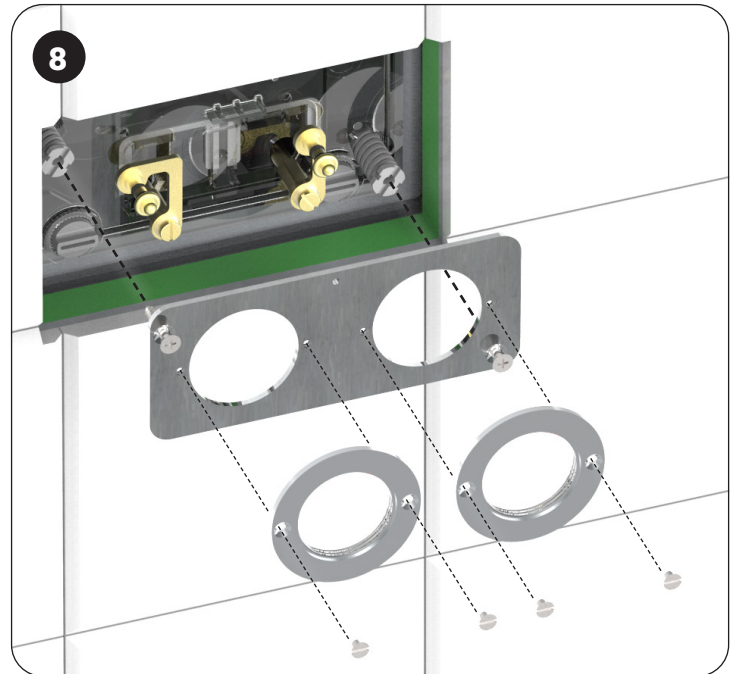

**FR** Plaque de déclenchement WC compatible avec bâti support TECE (modèle contemporain)

**EN** WC flush plate compatible with TECE frame

**CN** 坐便器冲洗面板，与法国TECE兼容

**DE** WC Drückerplatte kompatibel mit TECE Unterputz-Spülkasten

**ES** Placa de pulsador compatible con sistema TECE

**IT** Placca esterna con doppio pulsante per TECE

**NL** WC bedieningspaneel passend op TECE reservoir

**RU** Смывная клавиша, совместимая с инсталляцией TECE

8mm  
5/16

Installation / Installation / 安装 / Installation / Instalación / Installazione / Installatie / Установка

**THG**<sup>®</sup>  
P A R I S