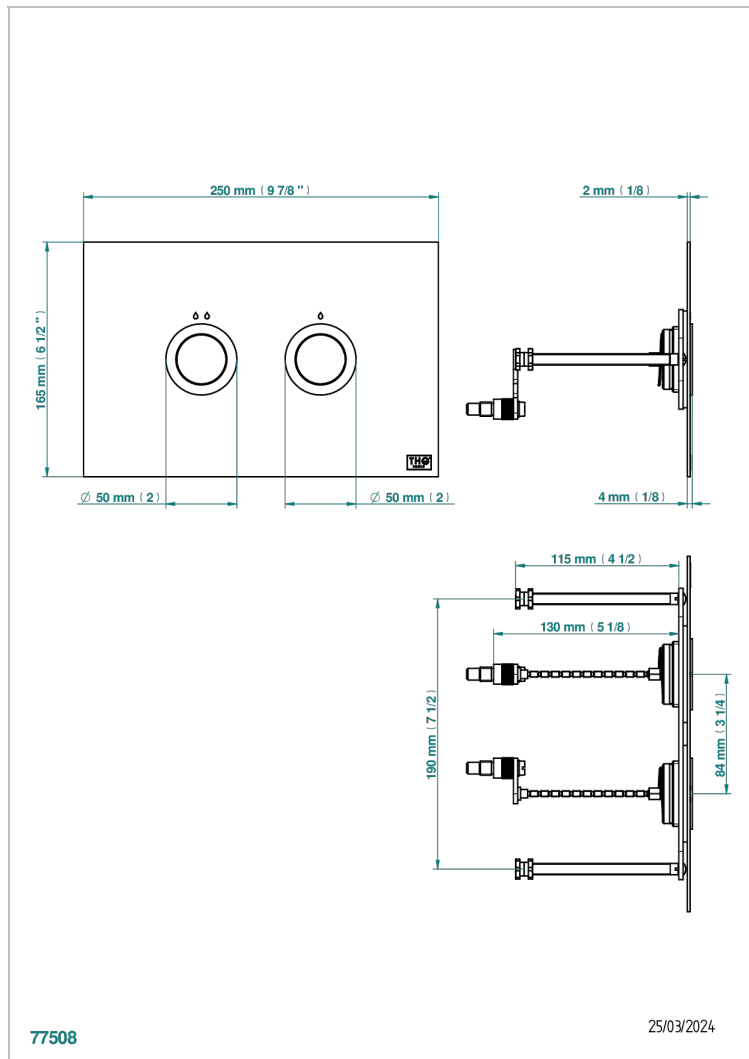

Placa de desbloqueo para WC compatible con el bastidor de soporte GEBERIT SIGMA (modelo contemporáneo)

CARACTERÍSTICAS

- Montaje vertical
- Montaje empotrado :
- - mínimo 34 mm
- - máximo 47 mm

ACABADOS DISPONIBLES