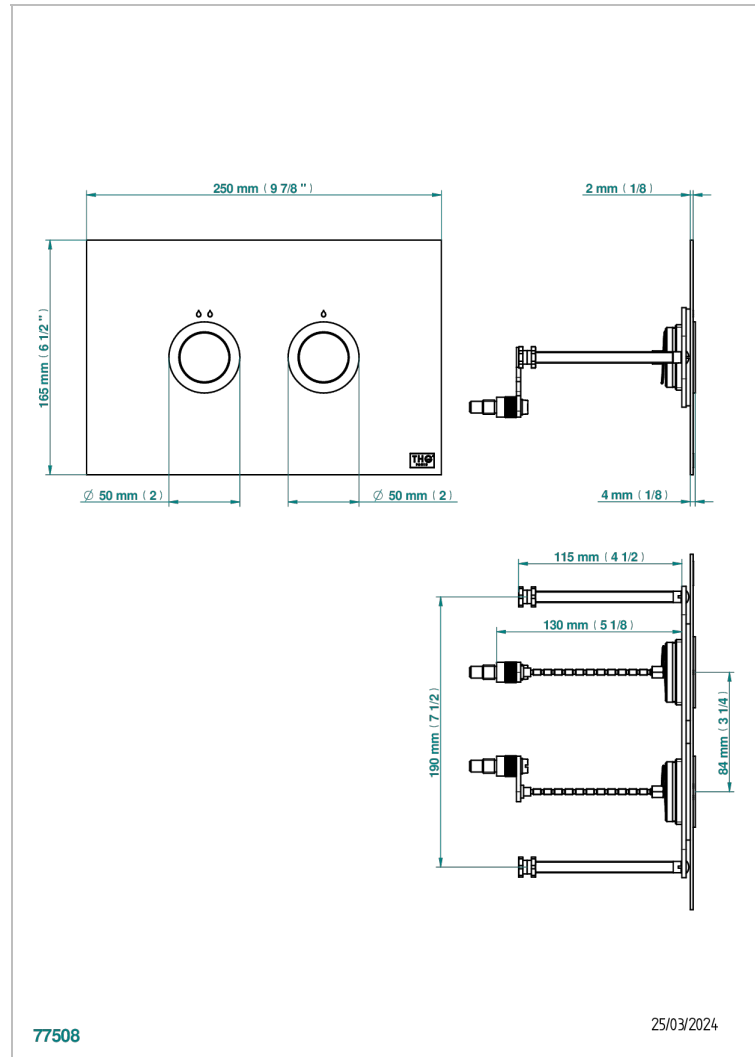

# STANDARDARTIKEL

G00-219SC

Geberit sigma montageplatte kompatible wc-trennplatte (modernes modell)

THG<sup>®</sup>  
PARIS

## EIGENSCHAFTEN

- Vertikale Installation
- Einbettung :
  - - min. 34 mm
  - - max. 47 mm