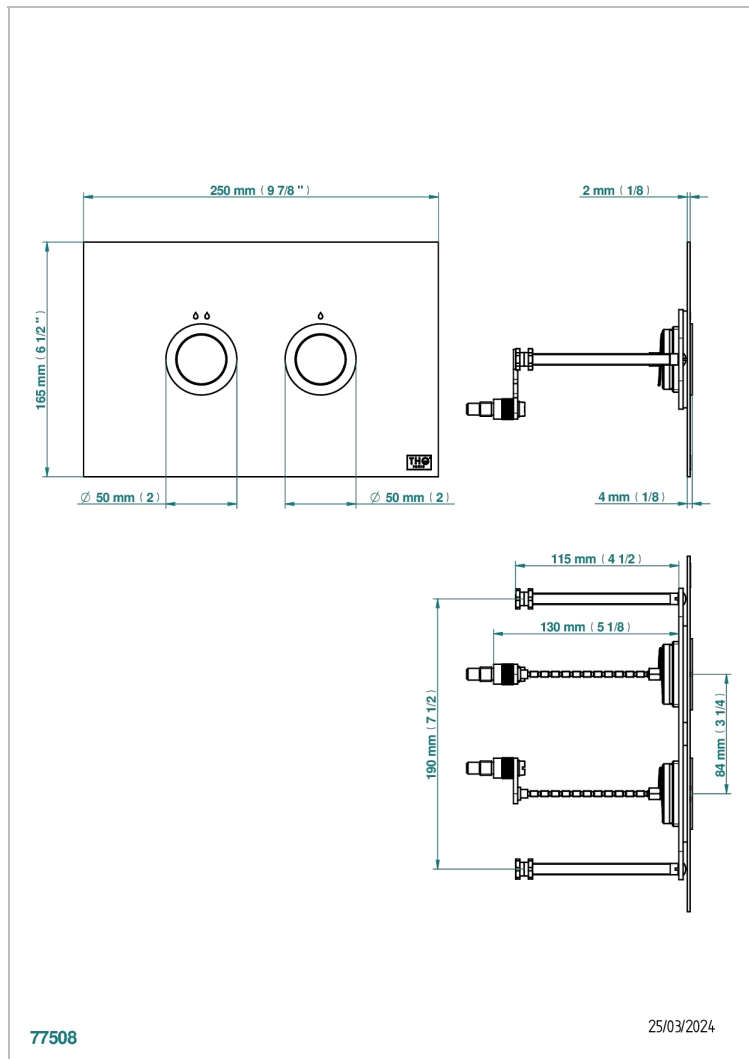

Placa de desbloqueo para WC compatible con el bastidor de soporte GEBERIT SIGMA (modelo contemporáneo)

## CARACTERÍSTICAS

- Montaje vertical
- Montaje empotrado :
- - mínimo 34 mm
- - máximo 47 mm