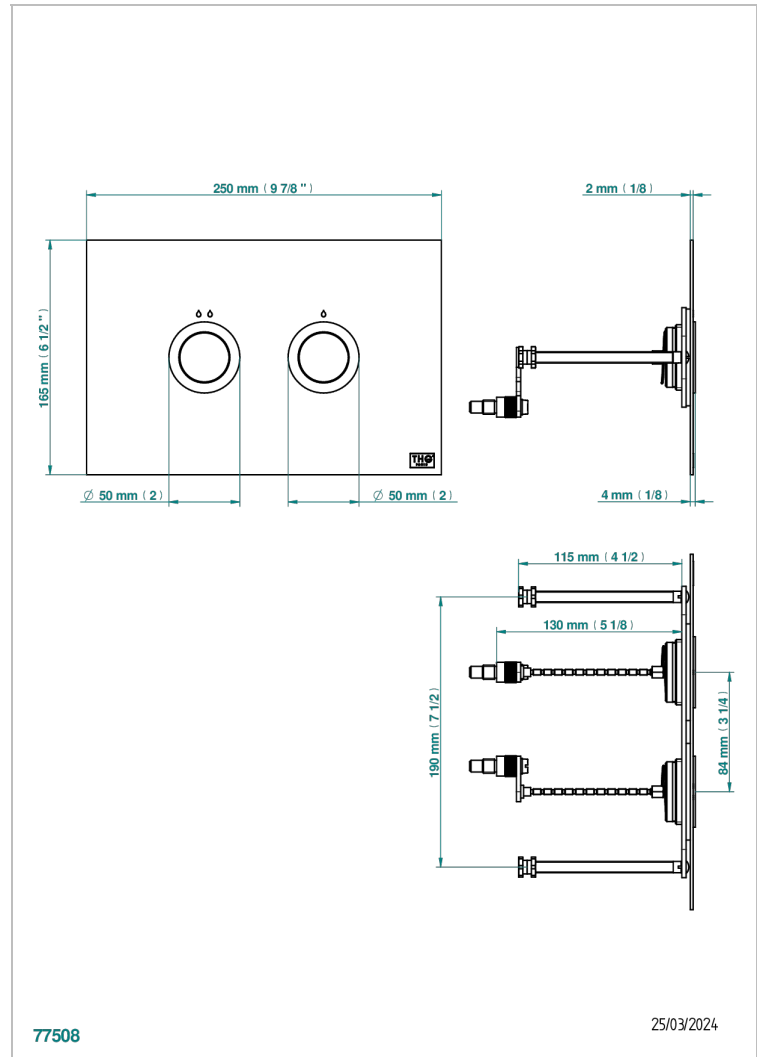

# STANDARDARTIKEL

G00-219SC

Geberit sigma montageplatte kompatible wc-trennplatte (modernes modell)

THG<sup>®</sup>  
PARIS

## EIGENSCHAFTEN

- Vertikale Installation
- Einbettung :
  - - min. 34 mm
  - - max. 47 mm