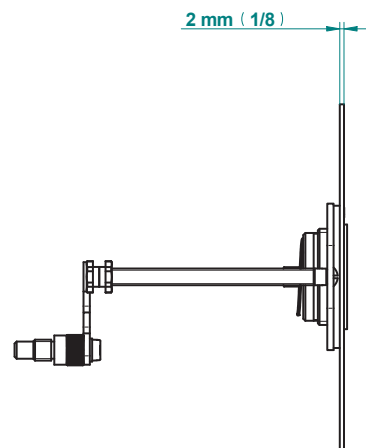

Outillage (Non-fourni)

Tools (Not provided)

工具 (自备)

Werkzeuge (Nicht mitgeliefert)

Herramientas (no suministradas)

Utensili (non forniti)

Gereedschap (Niet meegeleverd)

инструменты (Не обеспечен)