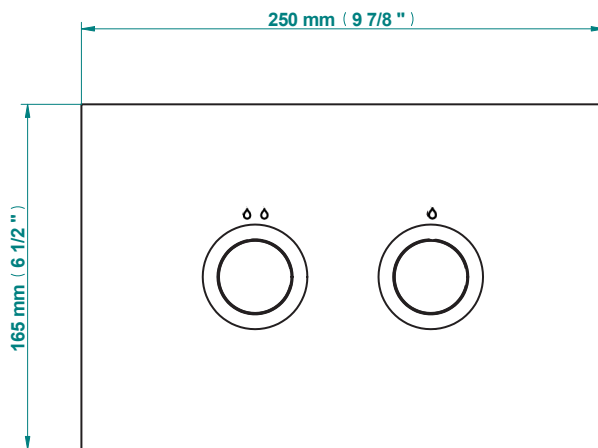

Outillage (Non-fourni)

Tools (Not provided)

工具 (自备)

Werkzeuge (Nicht mitgeliefert)

Herramientas (no suministradas)

Utensili (non forniti)

Gereedschap (Niet meegeleverd)

инструменты (Не обеспечен)