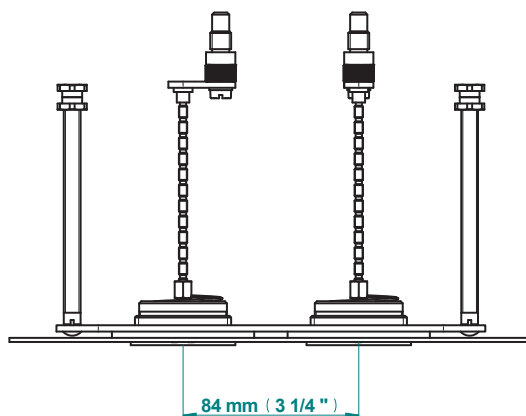

Outillage (Non-fourni)

Tools (Not provided)

工具 (自备)

Werkzeuge (Nicht mitgeliefert)

Herramientas (no suministradas)

Utensili (non forniti)

Gereedschap (Niet meegeleverd)

инструменты (Не обеспечен)