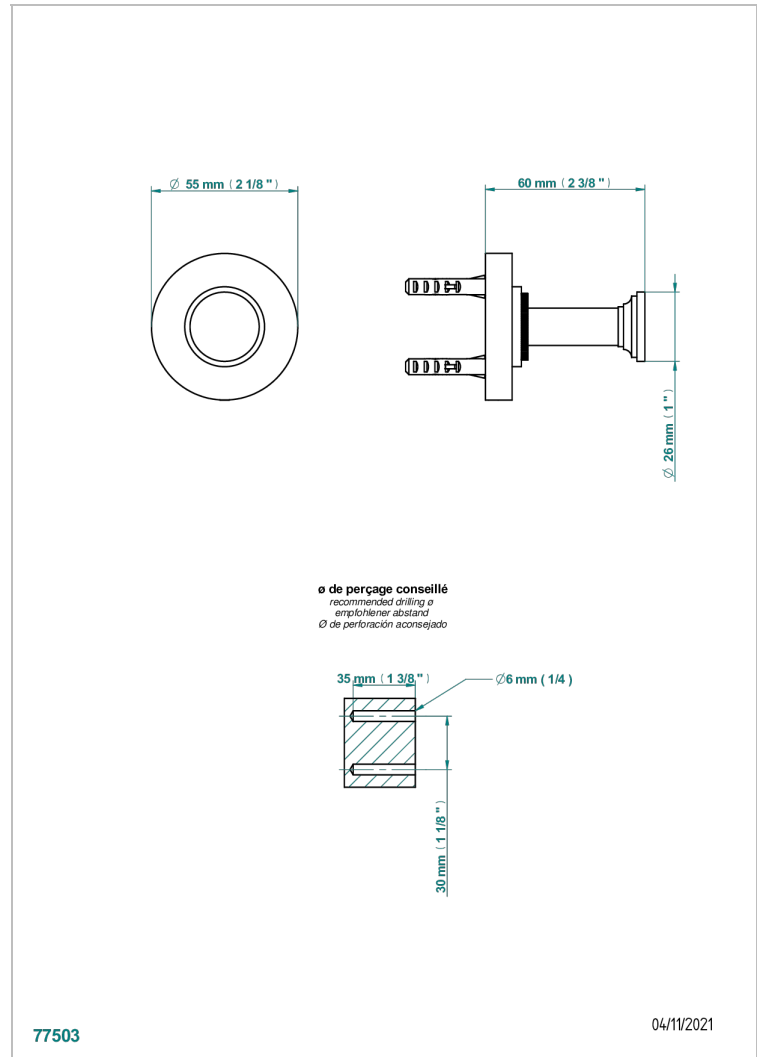

# HAMPTONS CON MANETAS

G4S-517

Percha de baño

THG<sup>®</sup>  
PARIS

## CARACTERÍSTICAS

- Hamptons con manetas
- Percha de baño