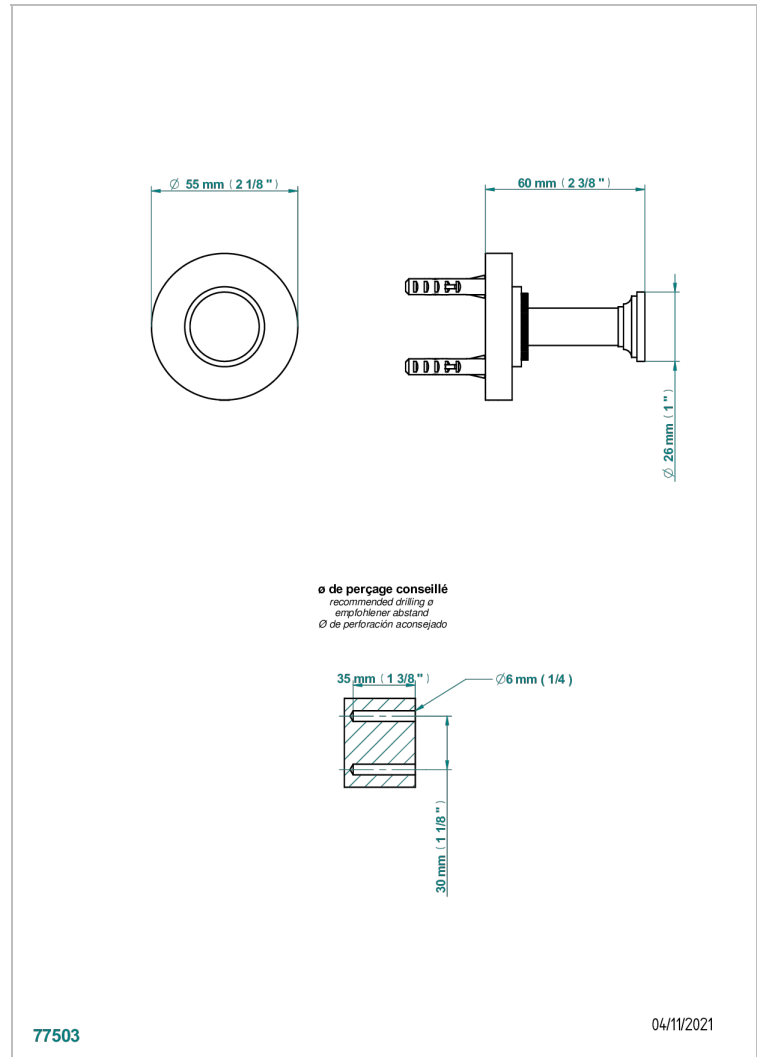

HAMPTONS CON MANETAS

G4S-517

Percha de baño

THG[®]
PARIS

CARACTERÍSTICAS

- Hamptons con manetas
- Percha de baño

ACABADOS DISPONIBLES

Bronce claro - D01
Cerámica negra mate - D30
Cobre viejo mate - H07
Cromo - A02
Cromo mate - C02
Dorado - F01