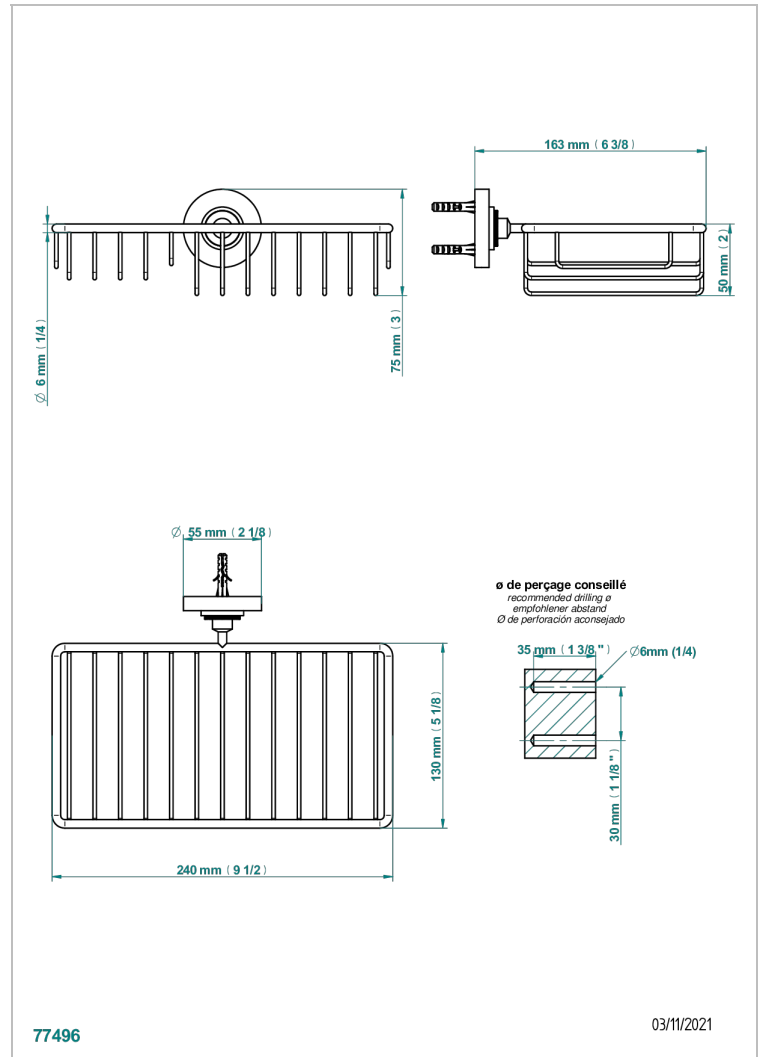

HAMPTONS CON MANETAS

G4S-2620

Jabonera mural para ducha con rosetón 240x130 mm

THG[®]
PARIS

CARACTERÍSTICAS

- Hamptons con manetas
- Jabonera mural para ducha con rosetón 240x130 mm

ACABADOS DISPONIBLES

Bronce claro - D01
Cerámica negra mate - D30
Cobre viejo mate - H07
Cromo - A02
Cromo mate - C02
Dorado - F01