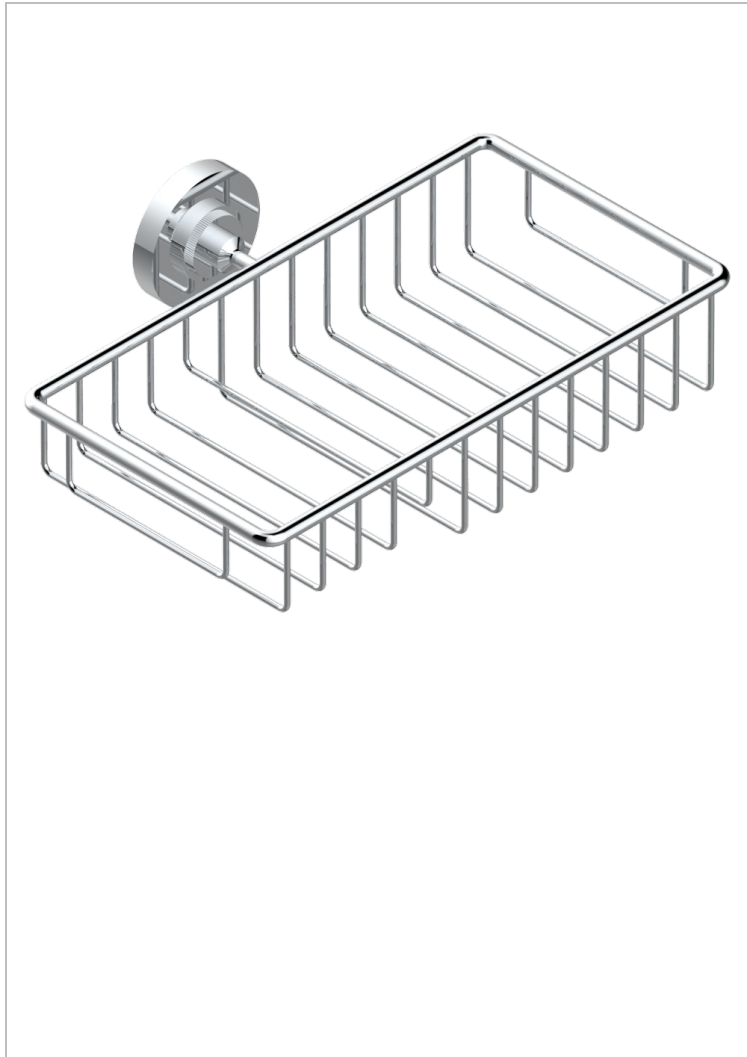

HAMPTONS CON MANETAS

G4S-2620

Jabonera mural para ducha con rosetón 240x130 mm

THG[®]
PARIS

CARACTERÍSTICAS

- Hamptons con manetas
- Jabonera mural para ducha con rosetón 240x130 mm

ACABADOS DISPONIBLES

Bronce claro - D01
Cerámica negra mate - D30
Cobre viejo mate - H07
Cromo - A02
Cromo mate - C02
Dorado - F01

Dorado mate - F07
Dorado pálido - F30
Dorado pálido mate (sin barniz) - F31
Natural smoked Brass - A13
Níquel - B01
Níquel mate - C01

Níquel viejo - H28
Pvd blush - H62
Pvd blush mate - H60
Pvd color latón - H49
Pvd color latón mate - H50
Pvd color níquel - H55