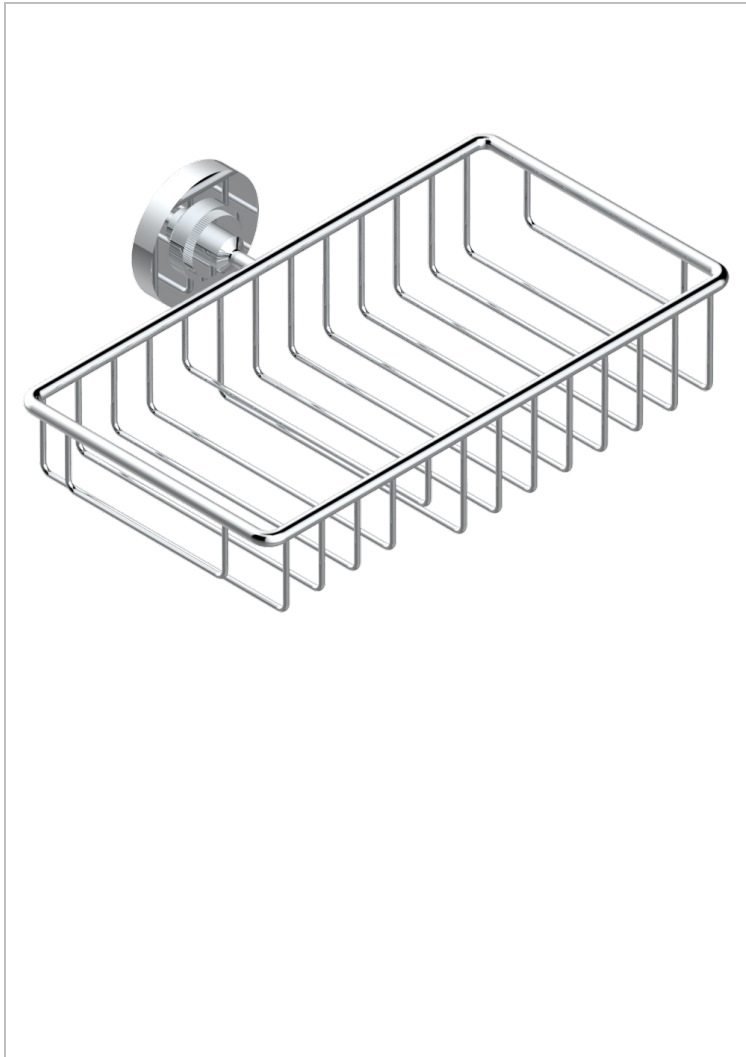

HAMPTONS CON MANETAS

G4S-2620

Jabonera mural para ducha con rosetón 240x130 mm

THG[®]
PARIS

CARACTERÍSTICAS

- Hamptons con manetas
- Jabonera mural para ducha con rosetón 240x130 mm

ACABADOS DISPONIBLES

Bronce claro - D01
Cerámica negra mate - D30
Cobre viejo mate - H07
Cromo - A02
Cromo mate - C02
Dorado - F01

Dorado mate - F07
Dorado pálido - F30
Dorado pálido mate (sin barniz) - F31
Natural smoked Brass - A13
Níquel - B01
Níquel mate - C01

Níquel viejo - H28
Pvd blush - H62
Pvd blush mate - H60
Pvd color latón - H49
Pvd color latón mate - H50
Pvd color níquel - H55