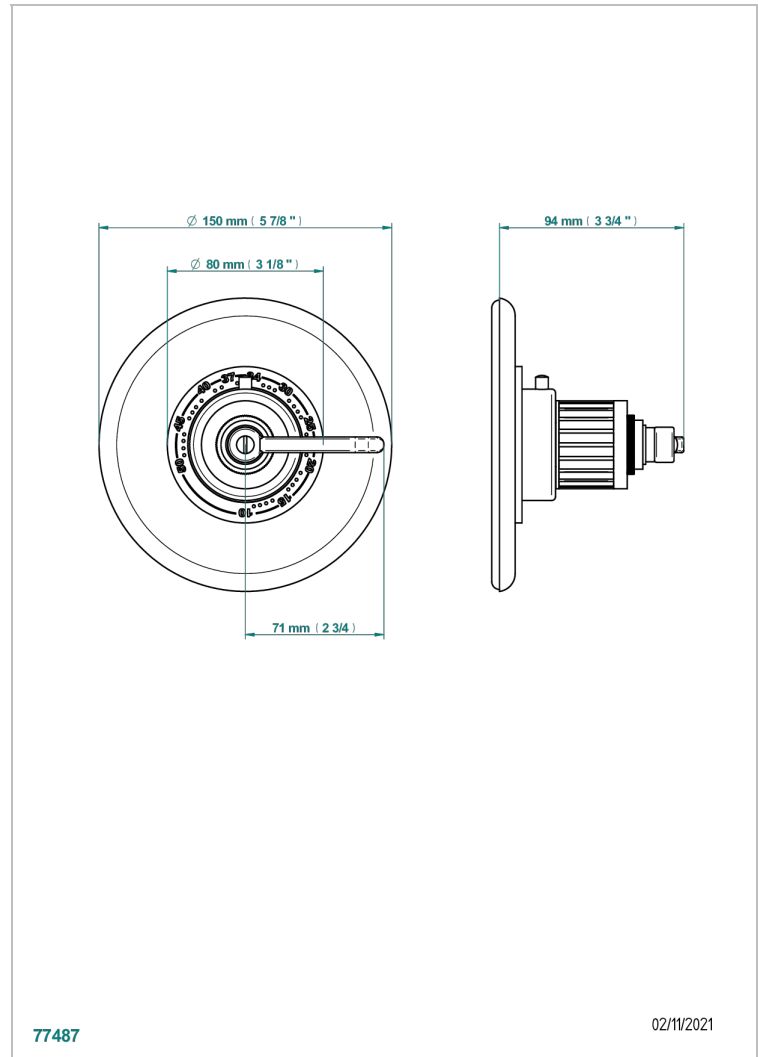

HAMPTONS CON MANETAS

G4S-15EN16US

Trim plate and handle for eurotherm valve

THG[®]
PARIS

CARACTERÍSTICAS

- Hamptons con manetas
- Trim plate and handle for eurotherm valve

ACABADOS DISPONIBLES

Bronce claro - D01
Cerámica negra mate - D30
Cobre viejo mate - H07
Cromo - A02
Cromo mate - C02
Dorado - F01