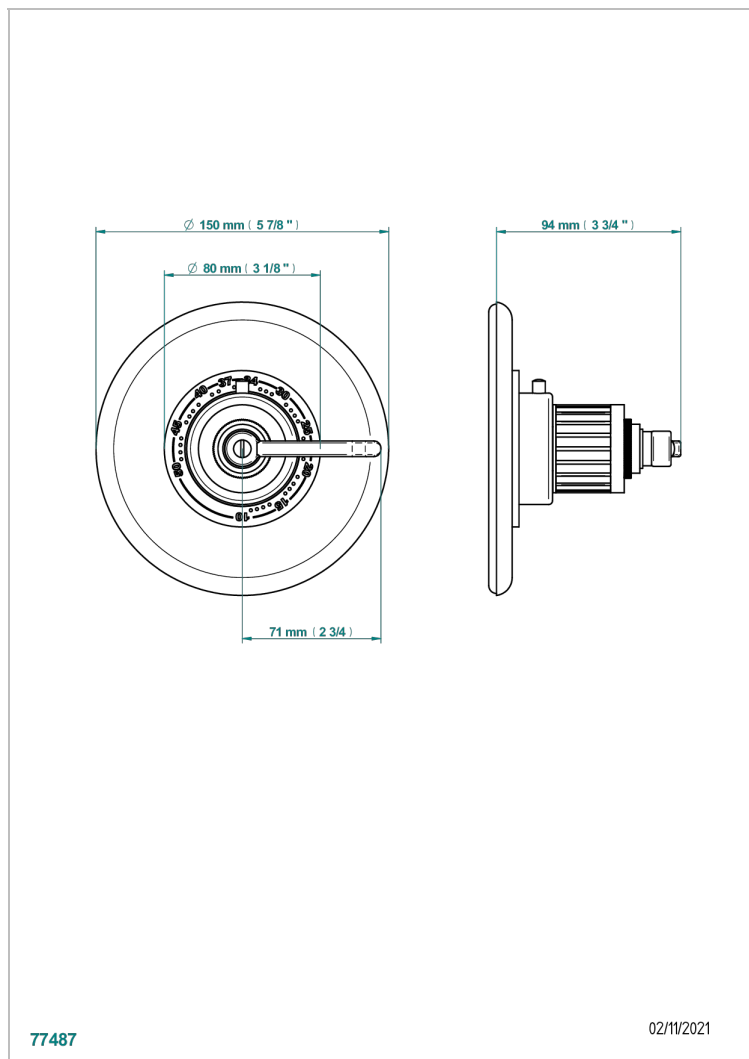

HAMPTONS CON MANETAS

G4S-15EN16EM

Placa y boton de regulaci3n para termostato eurotherm 8105n-8200n-8300

THG[®]
PARIS

CARACTERÍSTICAS

- Hamptons con manetas
- Placa y boton de regulaci3n para termostato eurotherm 8105n-8200n-8300