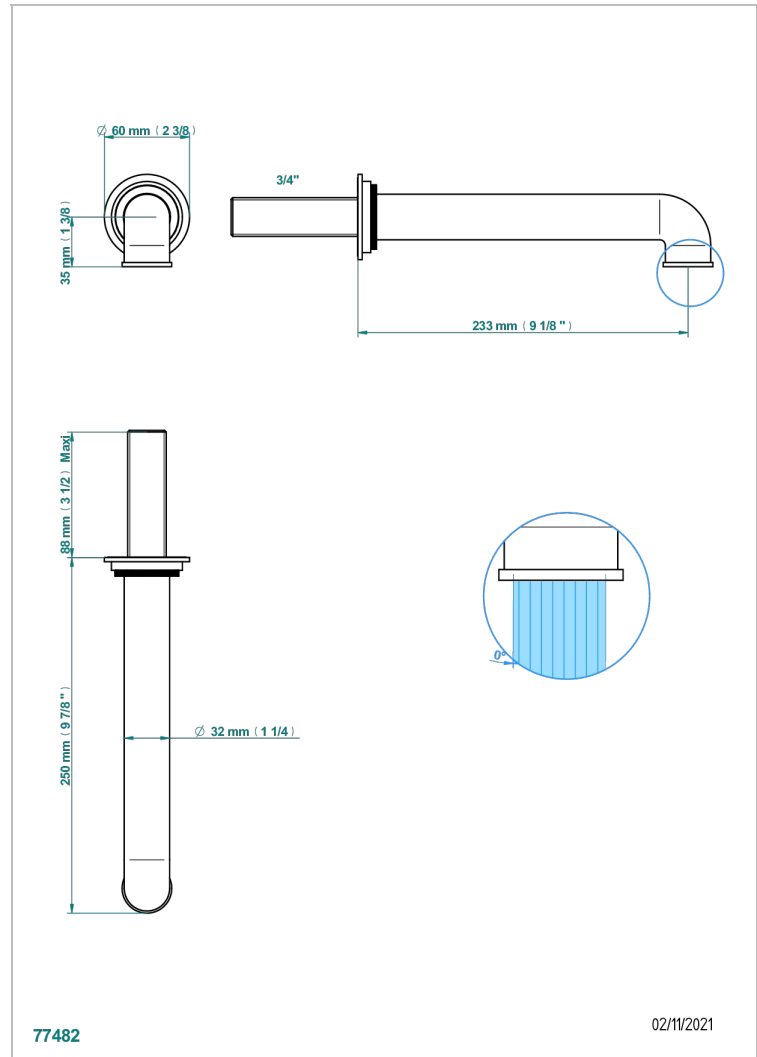

HAMPTONS A MANETTES

G4S-42SGB

Bec de bain mural sans té, bec super goliath

THG[®]
PARIS

77482

02/11/2021

CARACTÉRISTIQUES

- Hamptons à manettes
- Bec de bain mural sans té, bec super goliath

FINITIONS DISPONIBLES

Bronze clair - D01
Chromé - A02
Chromé mat - C02
Doré brillant - F01
Doré mat - F07
Laiton fumé naturel - A13

Nickel brillant - B01
Nickel mat - C01
Noir mat céramique - D30
Or pâle - F30
Or pâle mat - F31
Pvd blush - H62