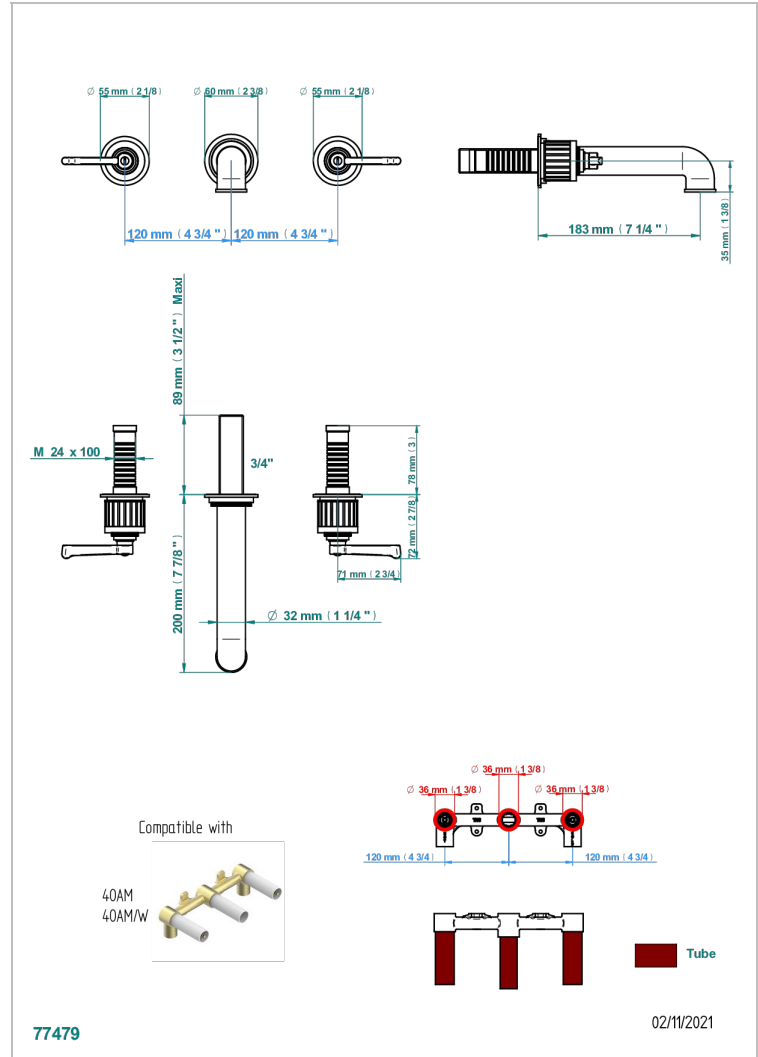

# HAMPTONS A MANETTES

G4S-40GB

Garniture pour mélangeur de lavabo mural, bec goliath

THG  
PARIS

## CARACTÉRISTIQUES

- Hamptons à manettes
- Garniture pour mélangeur de lavabo mural, bec goliath

## PRODUITS ASSOCIÉS

- Ref. G00-40AC Partie à encastrer pour mélangeur mural - version croisillons
- Ref. G00-40AM Partie à encastrer pour mélangeur mural - version manettes