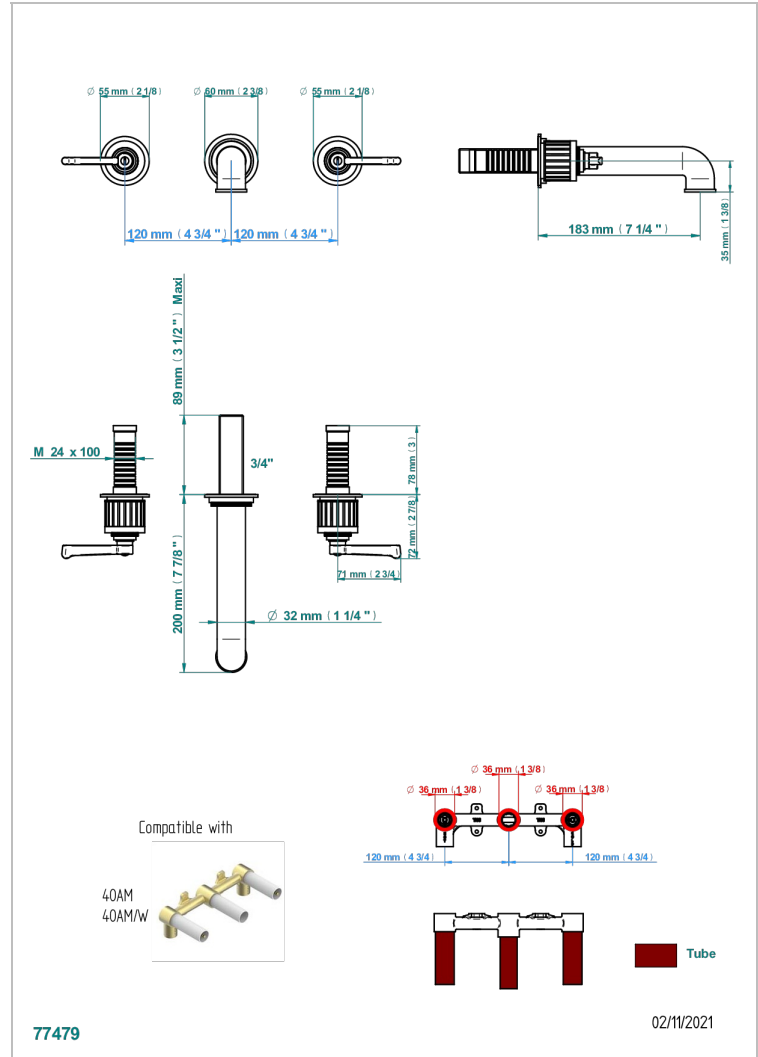

HAMPTONS A MANETTES

G4S-40GB

Garniture pour mélangeur de lavabo mural, bec goliath

THG
PARIS

CARACTÉRISTIQUES

- Hamptons à manettes
- Garniture pour mélangeur de lavabo mural, bec goliath

PRODUITS ASSOCIÉS

- Ref. G00-40AC Partie à encastrer pour mélangeur mural - version croisillons
- Ref. G00-40AM Partie à encastrer pour mélangeur mural - version manettes