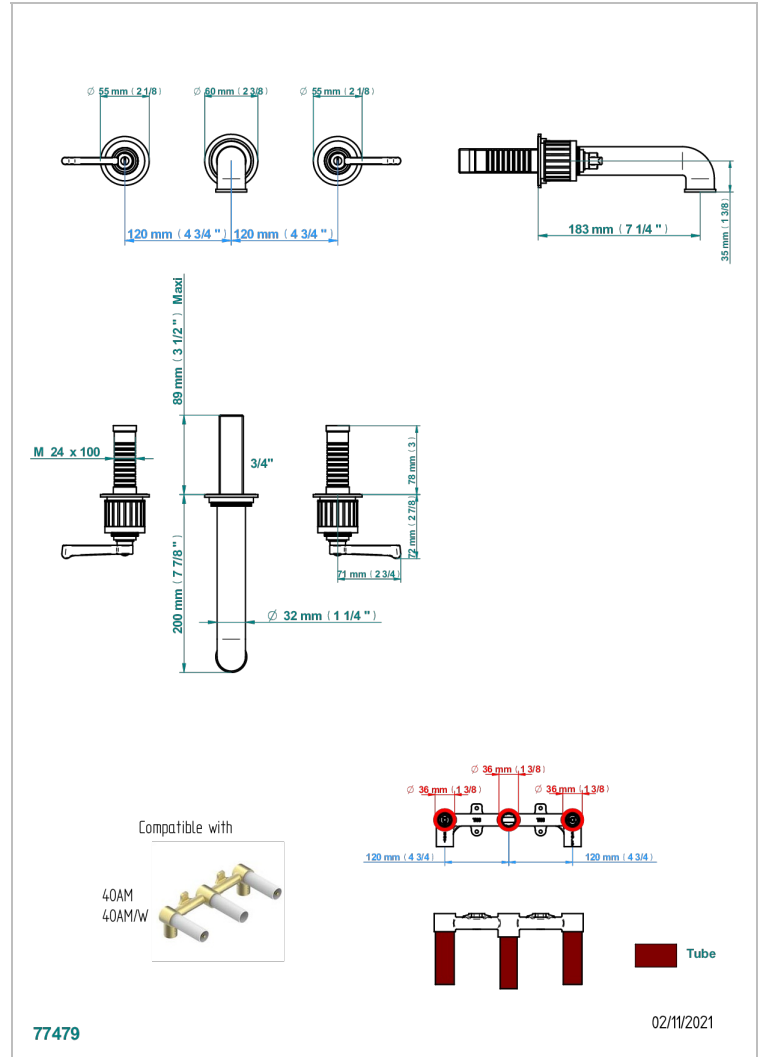

# HAMPTONS CON MANETAS

G4S-40GB

Grifería para mezclador de lavabo de pared, caño goliat

THG<sup>®</sup>  
PARIS

77479

02/11/2021

## CARACTERÍSTICAS

- Hamptons con manetas
- Grifería para mezclador de lavabo de pared, caño goliat

## PRODUCTOS RELACIONADOS

- Ref. G00-40AC Rough parts for wall mounted 3 hole mixer, cross handle version
- Ref. G00-40AM Rough parts for wall mounted 3 hole mixer, lever handle version