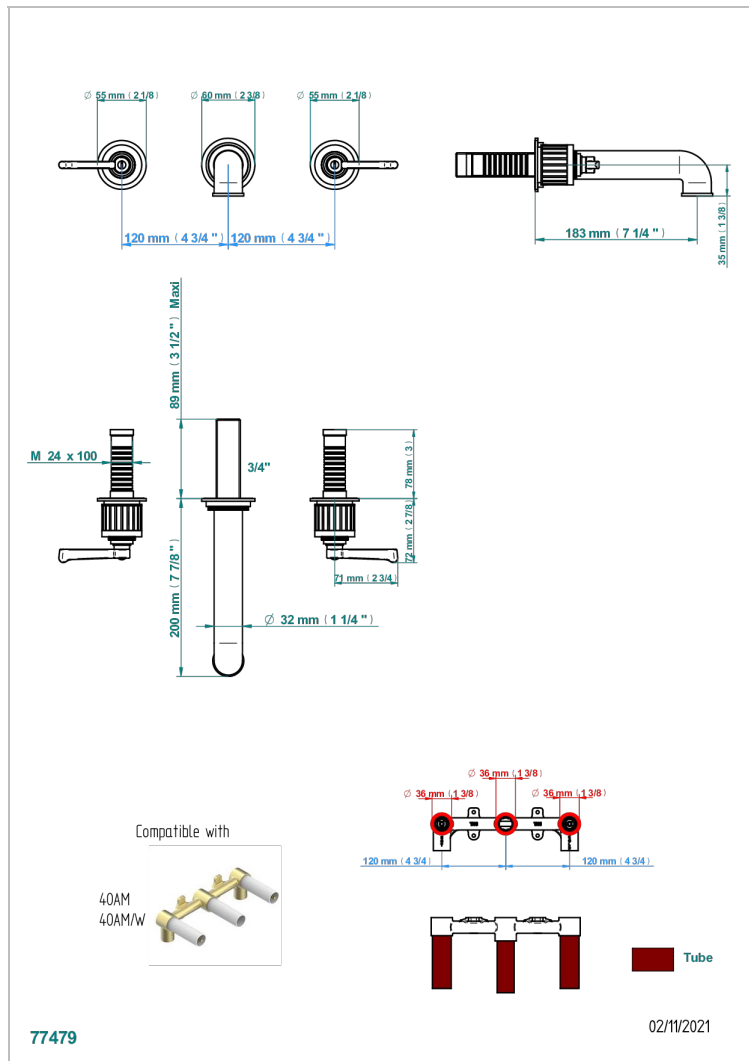

HAMPTONS WITH LEVER HANDLES

G4S-40GB

THG
PARIS

Внешняя часть смесителя встраиваемого в стену для раковины на три отверстия с изливом ГОЛИАФ

ХАРАКТЕРИСТИКИ

- Hampton with lever handles
- Внешняя часть смесителя встраиваемого в стену для раковины на три отверстия с изливом ГОЛИАФ

СВЯЗАННЫЕ ТОВАРНЫЕ ПОЗИЦИИ

- Ref. G00-40AC Встраиваемая часть смесителя настенного на три отверстия (не рукоят.)
- Ref. G00-40AM Встраиваемая часть смесителя настенного на 3 отверстия на пластине (рукоят.)