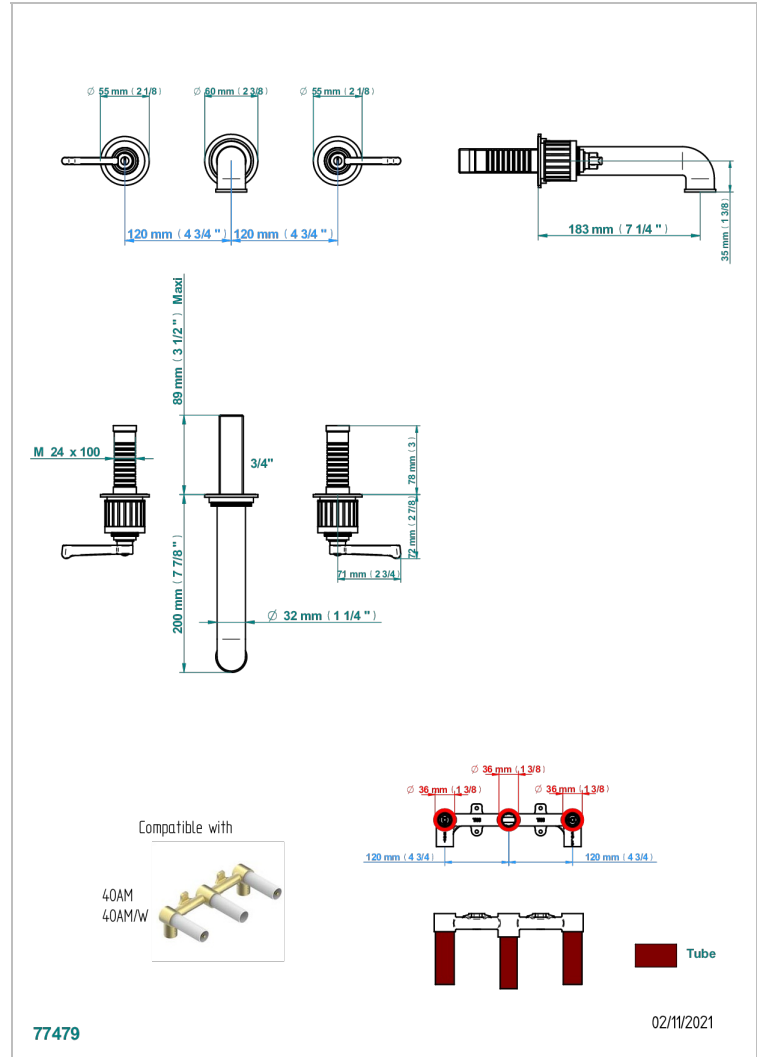

HAMPTONS A MANETTES

G4S-40GB

Garniture pour mélangeur de lavabo mural, bec goliath

77479

02/11/2021

CARACTÉRISTIQUES

- Hamptons à manettes
- Garniture pour mélangeur de lavabo mural, bec goliath

PRODUITS ASSOCIÉS

- Ref. G00-40AC Partie à encastrer pour mélangeur mural - version croisillons
- Ref. G00-40AM Partie à encastrer pour mélangeur mural - version manettes

FINITIONS DISPONIBLES

Bronze clair - D01
Chromé - A02
Chromé mat - C02
Doré brillant - F01
Doré mat - F07
Laiton fumé naturel - A13