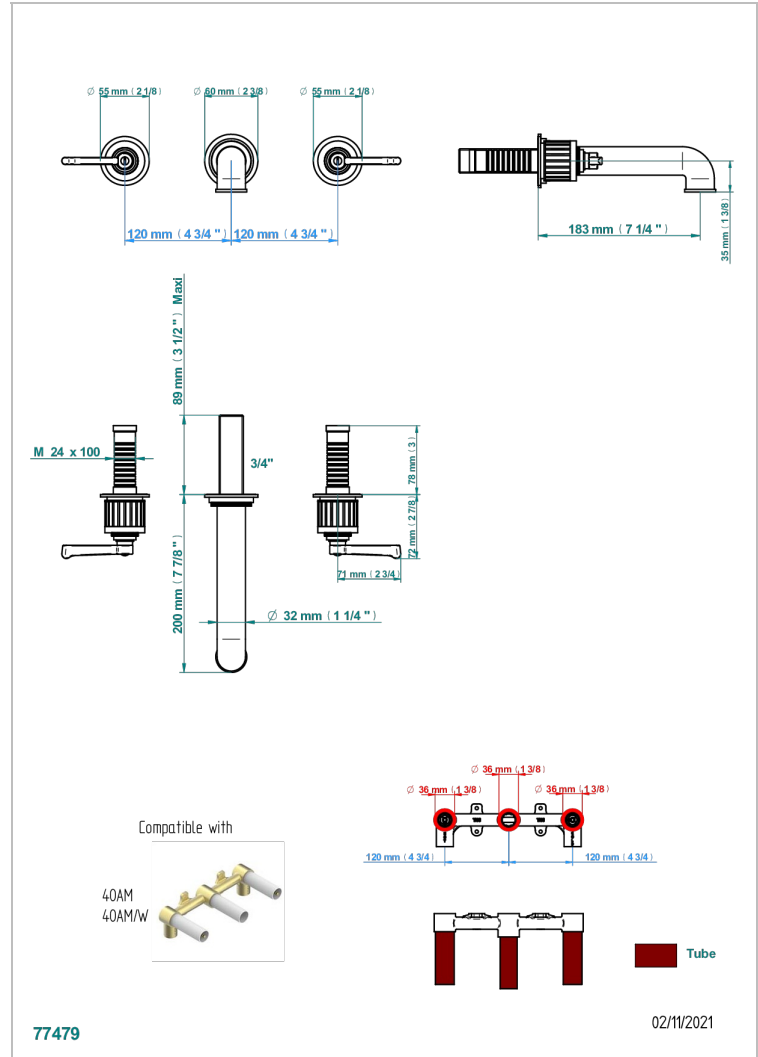

HAMPTONS CON MANETAS

G4S-40GB

Grifería para mezclador de lavabo de pared, caño goliat

THG[®]
PARIS

CARACTERÍSTICAS

- Hamptons con manetas
- Grifería para mezclador de lavabo de pared, caño goliat

PRODUCTOS RELACIONADOS

- Ref. G00-40AC Rough parts for wall mounted 3 hole mixer, cross handle version
- Ref. G00-40AM Rough parts for wall mounted 3 hole mixer, lever handle version

ACABADOS DISPONIBLES

Bronce claro - D01
Cerámica negra mate - D30
Cobre viejo mate - H07
Cromo - A02
Cromo mate - C02
Dorado - F01