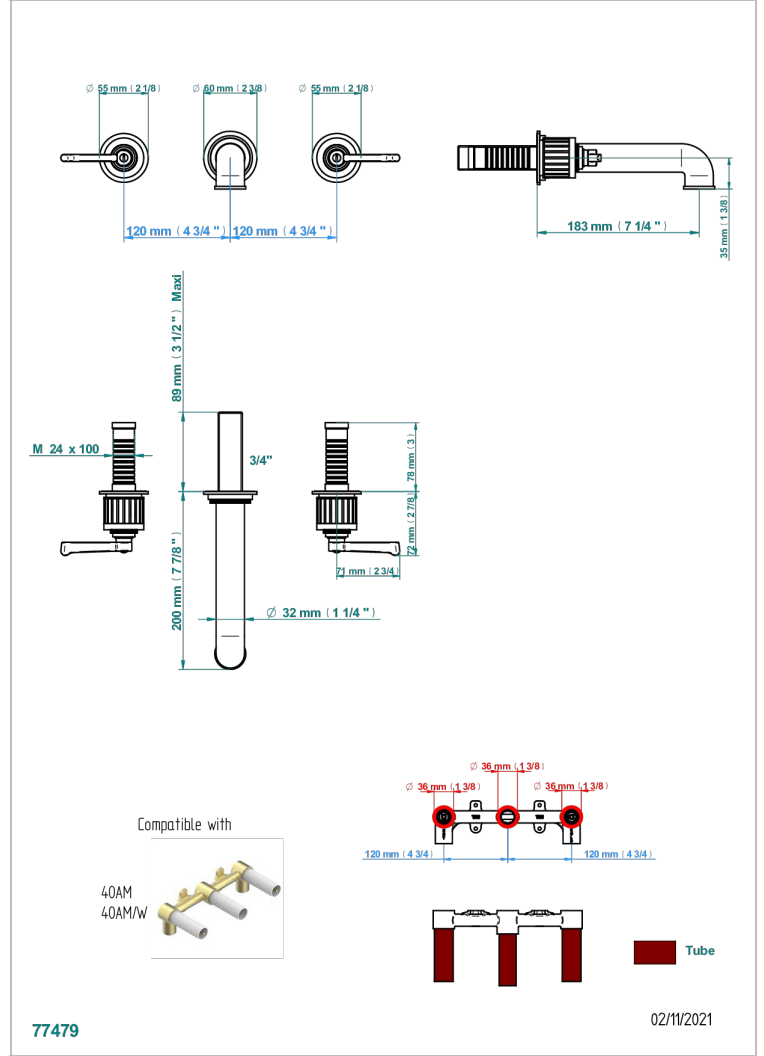

HAMPTONS WITH LEVER HANDLES

G4S-40GB

入墙式台盆龙头配件, 大号喷嘴

特色

- Hamptons with lever handles
- 入墙式台盆龙头配件, 大号喷嘴

相关的SKU

- Ref. G00-40AC 无下水器入墙式龙头嵌入部分 - 四通手柄版
- Ref. G00-40AM 无下水器入墙式龙头嵌入部分 - 单把手柄版

可选饰面

PVD棕铜 - F33
PVD金色 - H52
PVD镍 - H55
Umber PVD - H66
哑光复古铜 - H07
哑光浅金 - F31

哑光金 - F07
哑光铬 - C02
哑光镍 - C01
复古镍 - H28
抛光金 (24K金) - F01
抛光铬 - A02

抛光镍 - B01
浅金 - F30
漆面铜 - D01