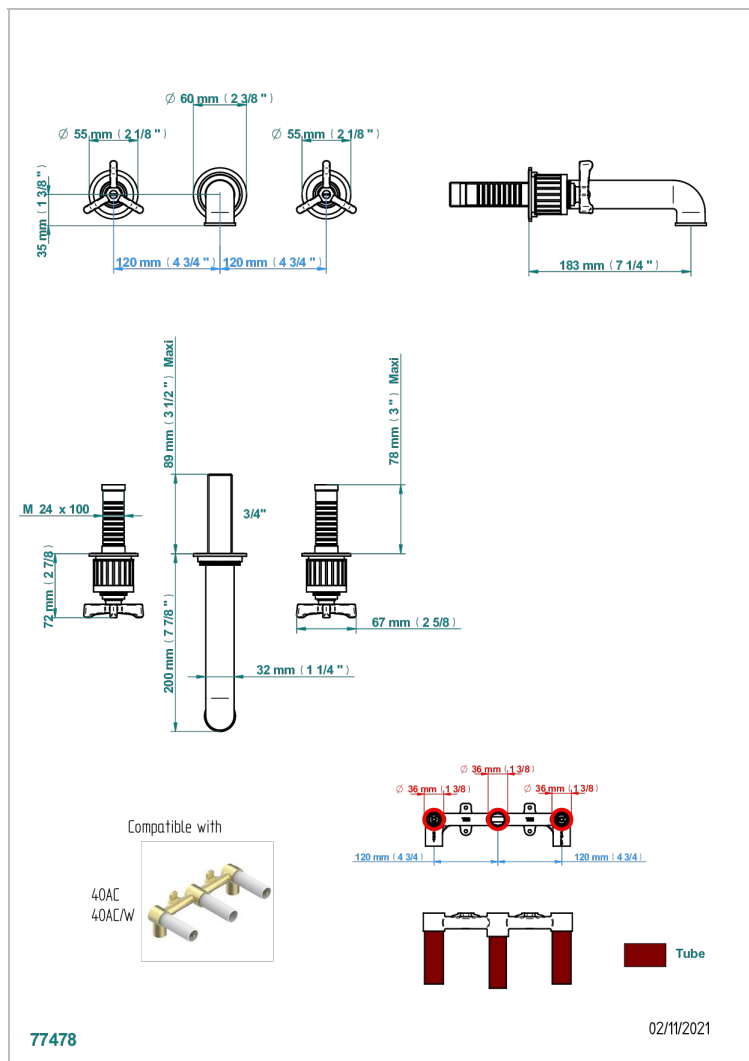

Внешняя часть смесителя встраиваемого в стену для раковины на три отверстия с изливом ГОЛИАФ

### ХАРАКТЕРИСТИКИ

- Hampton
- Внешняя часть смесителя встраиваемого в стену для раковины на три отверстия с изливом ГОЛИАФ

### СВЯЗАННЫЕ ТОВАРНЫЕ ПОЗИЦИИ

- Ref. G00-40AC Встраиваемая часть смесителя настенного на три отверстия (не рукоят.)
- Ref. G00-40AM Встраиваемая часть смесителя настенного на 3 отверстия на пластине (рукоят.)