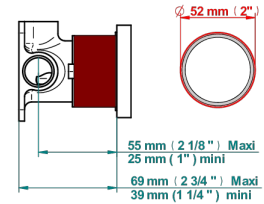

Tube

77471

28/10/2021

CARACTÉRISTIQUES

- Hamptons à manettes
- Garniture pour mitigeur mural avec rosace

PRODUITS ASSOCIÉS

- Ref. G00-6540A/US Partie à encastrer pour mitigeur de douche ref.6540 - standard américain

FINITIONS DISPONIBLES

Bronze clair - D01
Chromé - A02
Chromé mat - C02
Doré brillant - F01
Doré mat - F07
Laiton fumé naturel - A13

Nickel brillant - B01
Nickel mat - C01
Noir mat céramique - D30
Or pâle - F30
Or pâle mat - F31
Pvd blush - H62

Pvd blush mat - H60
Pvd couleur bronze brown - F33
Pvd couleur bronze brown - mat - F34
Pvd couleur doré - H52
Pvd couleur doré mat - H53
Pvd couleur laiton - H49

Pvd couleur laiton mat - H50
Pvd couleur nickel - H55
Pvd couleur nickel mat - H56
Pvd graphite - H64
Pvd graphite mat - H65
Pvd umber - H66

Pvd umber mat - H67
Vieux cuivre rouge mat - H07
Vieux nickel - H28