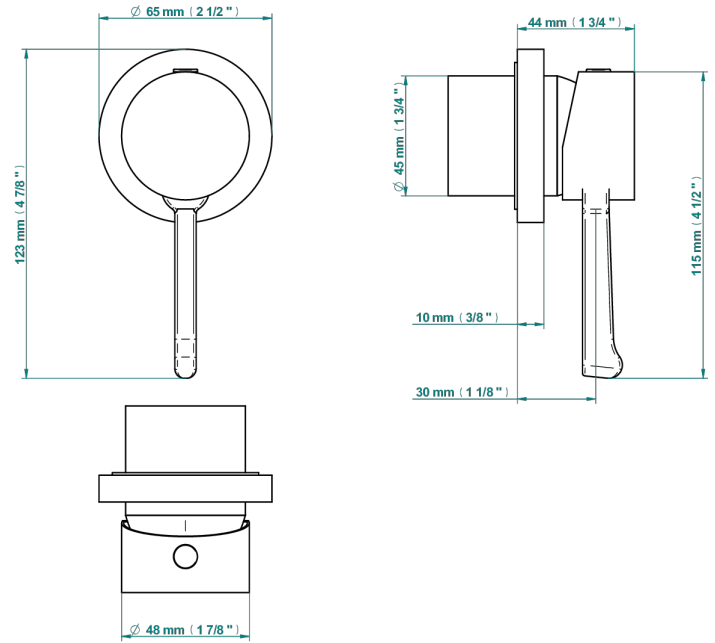

HAMPTONS A MANETTES

G4S-6540RB

Garniture pour mitigeur mural avec rosace

THG®
PARIS

Compatible with

6540A
6540A/W

6540A/US

Tube

77471

28/10/2021

CARACTÉRISTIQUES

- Hamptons à manettes
- Garniture pour mitigeur mural avec rosace

PRODUITS ASSOCIÉS

- Ref. G00-6540A/US Partie à encastrer pour mitigeur de douche ref.6540 - standard américain

FINITIONS DISPONIBLES

Bronze clair - D01
Chromé - A02
Chromé mat - C02
Doré brillant - F01
Doré mat - F07
Laiton fumé naturel - A13

Nickel brillant - B01
Nickel mat - C01
Noir mat céramique - D30
Or pâle - F30
Or pâle mat - F31
Pvd blush - H62

Pvd blush mat - H60
Pvd couleur bronze brown - F33
Pvd couleur bronze brown - mat - F34
Pvd couleur doré - H52
Pvd couleur doré mat - H53
Pvd couleur laiton - H49

Pvd couleur laiton mat - H50
Pvd couleur nickel - H55
Pvd couleur nickel mat - H56
Pvd graphite - H64
Pvd graphite mat - H65
Pvd umber - H66

Pvd umber mat - H67
Vieux cuivre rouge mat - H07
Vieux nickel - H28