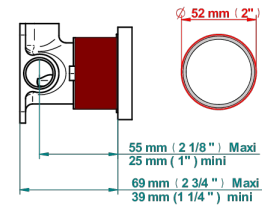

77471

28/10/2021

CARACTERÍSTICAS

- Hamptons con manetas
- Trim only for wall mixer on rosette

PRODUCTOS RELACIONADOS

- Ref. G00-6540A/US Partie à encastrer pour mitigeur de douche ref.6540 - standard américain

ACABADOS DISPONIBLES

Bronce claro - D01
Cerámica negra mate - D30
Cobre viejo mate - H07
Cromo - A02
Cromo mate - C02
Dorado - F01

Dorado mate - F07
Dorado pálido - F30
Dorado pálido mate (sin barniz) - F31
Natural smoked Brass - A13
Níquel - B01
Níquel mate - C01

Níquel viejo - H28
Pvd blush - H62
Pvd blush mate - H60
Pvd color latón - H49
Pvd color latón mate - H50
Pvd color níquel - H55

Pvd color níquel mate - H56
Pvd color oro - H52
Pvd color oro mate - H53
Pvd grafito - H64
Pvd grafito mate - H65
Pvd marrón bronce - F33

Pvd marrón bronce mate - F34
Pvd umber - H66
Pvd umber mate - H67